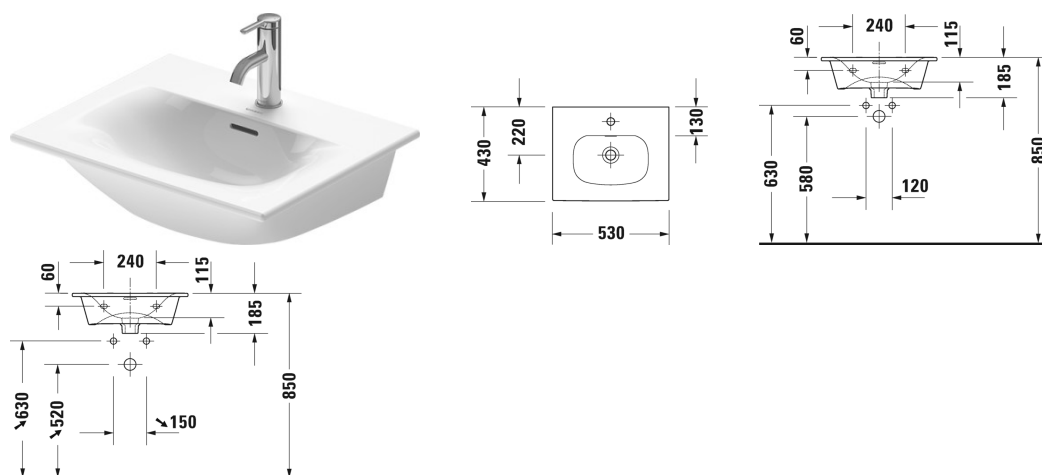

Lave-mains, lave-mains pour meuble # 2344530000 /  
2344530060

| < 530 mm > |

Lave-mains, lave-mains pour meuble	Dimension	Poids	Référence
avec trop-plein, avec plage de robinetterie, bonde push-open avec enjoliveur en céramique inclus, dessous émaillé, 530 mm			
<b>Finitions</b>			
00 Blanc			
<b>Variante</b>			
●	530 x 430 mm	12,700 kg	2344530000
☒	530 x 430 mm	12,700 kg	2344530060
Avec le traitement de surface WonderGliss, les céramiques sanitaires restent propres et belles pendant longtemps. Lorsque vous commandez WonderGliss, merci d'ajouter un "1" en onzième position de la référence.			
Siphon gain de place	1 1/4" mm	0,400 kg	005076
Siphon design		1,500 kg	005036
<b>Produits assortis</b>			
Meuble sous lavabo suspendu 1 casier coulissant, pour Viu # 234453, 520 x 421 mm	520 x 421 mm		LC6134
Meuble sous lavabo suspendu 2 tiroirs, découpe pour siphon et cache métallique dans le tiroir du haut, pour Viu # 234453, 520 x 421 mm	520 x 421 mm		LC6304
Meuble sous lavabo à poser 2 casiers coulissants, découpe pour siphon et cache métallique dans le casier coulissant du haut, pour Viu # 234453, 520 x 421 mm	520 x 421 mm		LC6594