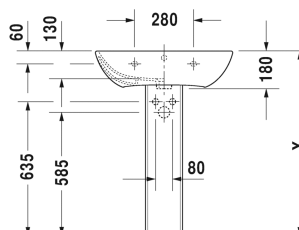

Lavabo # 233565..00 / 233565..00

| < 650 mm > |

Lavabo	Dimension	Poids	Référence
avec trop-plein, avec plage de robinetterie, dessous émaillé, 650 mm			
Finitions			
00 Blanc 32 White Satin Matt			
Variante			
●	650 x 490 mm	19,400 kg	233565..00
●	650 x 490 mm	19,400 kg	233565..00
Avec le traitement de surface WonderGliss, les céramiques sanitaires restent propres et belles pendant longtemps. Lorsque vous commandez WonderGliss, merci d'ajouter un "1" en onzième position de la référence.			
Produits assortis			
Colonne pour # 233565, 233560, 233555, 233613, 233612, 233610, 233683, 233663, 236112, 233653, 175 x 210 mm	175 x 210 mm		085839
Cache-siphon pour # 233565, 233560, 233555, 233613, 233612, 233610, 233683, 233663, 236112, 233653, 170 x 300 mm	170 x 300 mm		085840
Recommended faucets			
Mitigeur monocommande de lavabo M cartouche céramique, longueur de bec 139 mm, flexibles de raccordement 3/8", mousseur orientable, jet normal, chromé, limiteur de température réglable, pression de service recommandée 3 - 5 bar, avec tirette et garniture de vidage,			B11020001