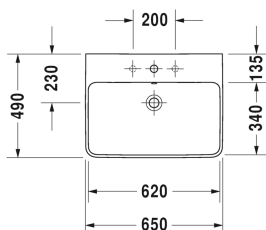

Lavabo # 233565..00 / 233565..00

| < 650 mm > |

Lavabo	Dimension	Poids	Référence
avec trop-plein, avec plage de robinetterie, dessous émaillé, 650 mm			
Finitions			
00 Blanc 32 White Satin Matt			
Variante			
●	650 x 490 mm	19,400 kg	233565..00
●	650 x 490 mm	19,400 kg	233565..00
Avec le traitement de surface WonderGliss, les céramiques sanitaires restent propres et belles pendant longtemps. Lorsque vous commandez WonderGliss, merci d'ajouter un "1" en onzième position de la référence.			
Produits assortis			
Colonne pour # 233565, 233560, 233555, 233613, 233612, 233610, 233683, 233663, 236112, 233653, 175 x 210 mm	175 x 210 mm		085839
Cache-siphon pour # 233565, 233560, 233555, 233613, 233612, 233610, 233683, 233663, 236112, 233653, 170 x 300 mm	170 x 300 mm		085840
Recommended faucets			
Mitigeur monocommande de lavabo M cartouche céramique, longueur de bec 139 mm, flexibles de raccordement 3/8", mousseur orientable, jet normal, chromé, limiteur de température réglable, pression de service recommandée 3 - 5 bar, avec tirette et garniture de vidage,			B11020001