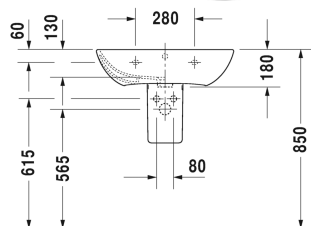

Lavabo # 233565..00 / 233565..00

| < 650 mm > |

Lavabo	Dimension	Poids	Référence
avec trop-plein, avec plage de robinetterie, dessous émaillé, 650 mm			
Finitions			
00 Blanc 32 White Satin Matt			
Variante			
●	650 x 490 mm	19,400 kg	233565..00
●	650 x 490 mm	19,400 kg	233565..00
Avec le traitement de surface WonderGliss, les céramiques sanitaires restent propres et belles pendant longtemps. Lorsque vous commandez WonderGliss, merci d'ajouter un "1" en onzième position de la référence.			
Produits assortis			
Colonne pour # 233565, 233560, 233555, 233613, 233612, 233610, 233683, 233663, 236112, 233653, 175 x 210 mm	175 x 210 mm		085839
Cache-siphon pour # 233565, 233560, 233555, 233613, 233612, 233610, 233683, 233663, 236112, 233653, 170 x 300 mm	170 x 300 mm		085840
Recommended faucets			
Mitigeur monocommande de lavabo M cartouche céramique, longueur de bec 139 mm, flexibles de raccordement 3/8", mousseur orientable, jet normal, chromé, limiteur de température réglable, pression de service recommandée 3 - 5 bar, avec tirette et garniture de vidage,			B11020001