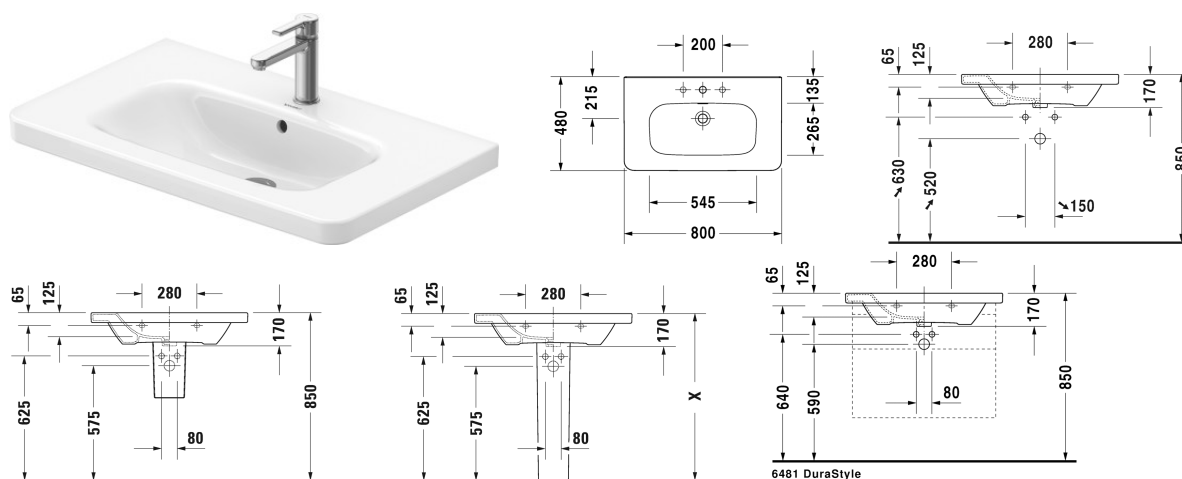

Lavabo, lavabo pour meuble # 2320800000

| < 800 mm > |

Lavabo, lavabo pour meuble	Dimension	Poids	Référence
avec plage de robinetterie, dessous émaillé, 800 mm			
Finitions			
00 Blanc			
Variante			
● avec trop-plein	800 x 480 mm	22,500 kg	2320800000
Avec le traitement de surface WonderGliss, les céramiques sanitaires restent propres et belles pendant longtemps. Lorsque vous commandez WonderGliss, merci d'ajouter un "1" en onzième position de la référence.			
Accessoires pour céramique			
Bonde push-open pour lavabos avec trop-plein		0,400 kg	005052
Porte-serviettes tube carré 14 mm, pour lavabo # 232080, 232580, 232680	739 mm	0,600 kg	003106
Siphon pour lavabo avec tuyau d'évacuation rallongé 300 mm	1 1/4" mm	0,600 kg	005026
Produits assortis			
Cache-siphon pour # 231955, 231960, 231965, 232012, 232010, 232080, 232065, 233813, 232460, 232455, 235714,			085830
Colonne pour # 231955, 231960, 231965, 232012, 232010, 232080, 232065, 233813, 232460, 232455, 235714,			085829
Bandeau pour DuraStyle # 232080, 730 x 448 mm	730 x 448 mm		DS6081
Meuble bas 1 casier coulissant, pour DuraStyle # 232080, 730 x 448 mm	730 x 448 mm		DS6281