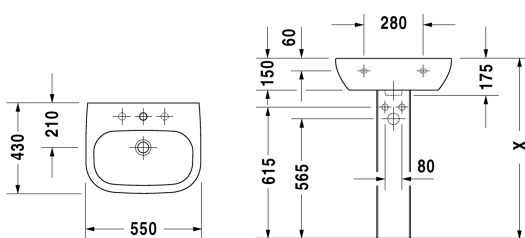

Lavabo # 2310600000

|< 600 mm >|

Descriptif

DURAVIT D-Code lavabo, Design by sieger design, en céramique sanitaire, avec trop-plein. Cuve grande, rectangulaire avec coins arrondis et plage de robinetterie pour robinet monotrou ou en option trois trous. Dimensions (LxPxH). 600x460x175mm. Blanc. Référence pour robinetterie monotrou 2310600000. Référence pour robinetterie trois trous 2310600030

Lavabo # 2310550000

| < 550 mm > |

Lavabo	Dimension	Poids	Référence
avec trop-plein, avec plage de robinetterie, dessous émaillé, 550 mm			
Finitions			
00 Blanc			
Variante			
●	550 x 430 mm	16,100 kg	2310550000
Produits assortis			
Cache-siphon pour # 231065, 231060, 231055, 034265, 034285, 034210, 034812,			085718
Colonne pour # 231065, 231060, 231055, 034265, 034285, 034210, 034812,			086327
Meuble sous lavabo suspendu 1 porte, pour D-Code # 231055, # 231060, # 231065, 400 x 360 mm			KT6658 L/R
Recommended faucets			
Mitigeur monocommande de lavabo M cartouche céramique, longueur de bec 139 mm, flexibles de raccordement 3/8", mousseur orientable, jet normal, chromé, limiteur de température réglable, pression de service recommandée 3 - 5 bar, avec tirette et garniture de vidage,			B11020001
Mitigeur monocommande de lavabo M cartouche céramique, longueur de bec 139 mm, flexibles de raccordement 3/8", mousseur orientable, jet normal, chromé, limiteur de température réglable, pression de service recommandée 3 - 5 bar, sans tirette et garniture de vidage,			B11020002

Lavabo # 2310550000

|< 550 mm >|

Descriptif

DURAVIT D-Code lavabo, Design by sieger design, en céramique sanitaire, avec trop-plein. Cuve grande, rectangulaire avec coins arrondis et plage de robinetterie pour robinet monotrou ou en option trois trous. Dimensions (LxPxH) 550x430x175mm. Blanc. Référence pour robinetterie monotrou 2310550000.. Référence pour robinetterie trois trous 2310550030
