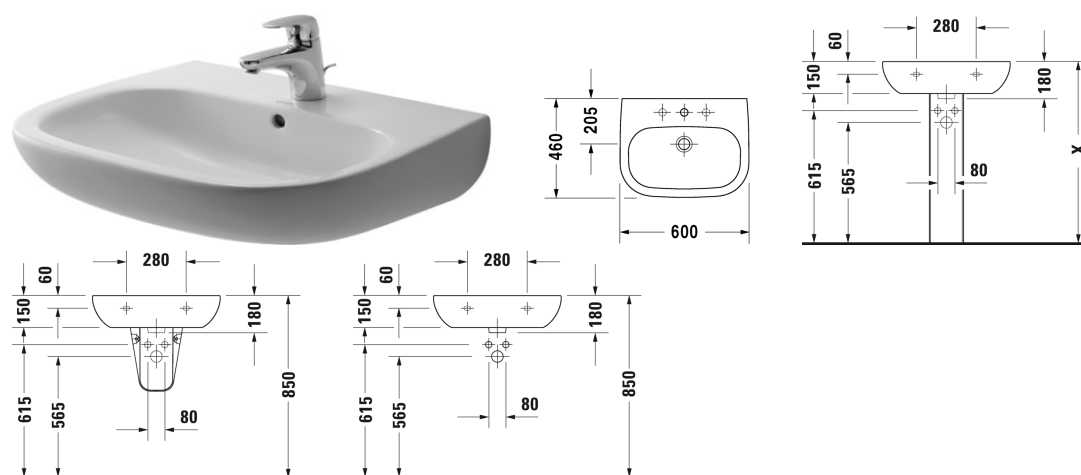

Lavabo # 2310600000

| < 600 mm > |

Lavabo	Dimension	Poids	Référence
avec trop-plein, avec plage de robinetterie, dessous émaillé, 600 mm			
Finitions			
00 Blanc			
Variante			
●	600 x 460 mm	17,800 kg	2310600000
Produits assortis			
Cache-siphon pour # 231065, 231060, 231055, 034265, 034285, 034210, 034812,			085718
Colonne pour # 231065, 231060, 231055, 034265, 034285, 034210, 034812,			086327
Meuble sous lavabo suspendu 1 porte, pour D-Code # 231055, # 231060, # 231065, 400 x 360 mm	400 x 360 mm		KT6658 L/R
Recommended faucets			
Mitigeur monocommande de lavabo M cartouche céramique, longueur de bec 139 mm, flexibles de raccordement 3/8", mousseur orientable, jet normal, chromé, limiteur de température réglable, pression de service recommandée 3 - 5 bar, avec tirette et garniture de vidage,			B11020001
Mitigeur monocommande de lavabo M cartouche céramique, longueur de bec 139 mm, flexibles de raccordement 3/8", mousseur orientable, jet normal, chromé, limiteur de température réglable, pression de service recommandée 3 - 5 bar, sans tirette et garniture de vidage,			B11020002

Lavabo # 2310600000

|< 600 mm >|

Descriptif

DURAVIT D-Code lavabo, Design by sieger design, en céramique sanitaire, avec trop-plein. Cuve grande, rectangulaire avec coins arrondis et plage de robinetterie pour robinet monotrou ou en option trois trous. Dimensions (LxPxH). 600x460x175mm. Blanc. Référence pour robinetterie monotrou 2310600000. Référence pour robinetterie trois trous 2310600030

Lavabo # 2310550000

|< 550 mm >|

Descriptif

DURAVIT D-Code lavabo, Design by sieger design, en céramique sanitaire, avec trop-plein. Cuve grande, rectangulaire avec coins arrondis et plage de robinetterie pour robinet monotrou ou en option trois trous. Dimensions (LxPxH) 550x430x175mm. Blanc. Référence pour robinetterie monotrou 2310550000.. Référence pour robinetterie trois trous 2310550030
