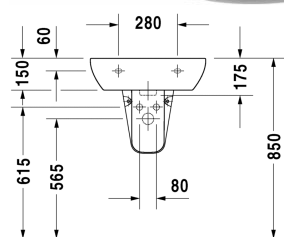

Lavabo # 2310600000

|< 600 mm >|

Descriptif

DURAVIT D-Code lavabo, Design by sieger design, en céramique sanitaire, avec trop-plein. Cuve grande, rectangulaire avec coins arrondis et plage de robinetterie pour robinet monotrou ou en option trois trous. Dimensions (LxPxH). 600x460x175mm. Blanc. Référence pour robinetterie monotrou 2310600000. Référence pour robinetterie trois trous 2310600030

Lavabo # 2310550000

| < 550 mm > |

Lavabo	Dimension	Poids	Référence
avec trop-plein, avec plage de robinetterie, dessous émaillé, 550 mm			
Finitions			
00 Blanc			
Variante			
●	550 x 430 mm	16,100 kg	2310550000
Produits assortis			
Cache-siphon pour # 231065, 231060, 231055, 034265, 034285, 034210, 034812,			085718
Colonne pour # 231065, 231060, 231055, 034265, 034285, 034210, 034812,			086327
Meuble sous lavabo suspendu 1 porte, pour D-Code # 231055, # 231060, # 231065, 400 x 360 mm			KT6658 L/R
Recommended faucets			
Mitigeur monocommande de lavabo M cartouche céramique, longueur de bec 139 mm, flexibles de raccordement 3/8", mousseur orientable, jet normal, chromé, limiteur de température réglable, pression de service recommandée 3 - 5 bar, avec tirette et garniture de vidage,			B11020001
Mitigeur monocommande de lavabo M cartouche céramique, longueur de bec 139 mm, flexibles de raccordement 3/8", mousseur orientable, jet normal, chromé, limiteur de température réglable, pression de service recommandée 3 - 5 bar, sans tirette et garniture de vidage,			B11020002

Lavabo # 2310550000

|< 550 mm >|

Descriptif

DURAVIT D-Code lavabo, Design by sieger design, en céramique sanitaire, avec trop-plein. Cuve grande, rectangulaire avec coins arrondis et plage de robinetterie pour robinet monotrou ou en option trois trous. Dimensions (LxPxH) 550x430x175mm. Blanc. Référence pour robinetterie monotrou 2310550000.. Référence pour robinetterie trois trous 2310550030
