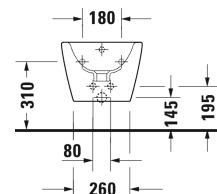

**Bidet suspendu # 2294150000**

| &lt; 370 mm &gt; |

Bidet suspendu	Dimension	Poids	Référence
avec trop-plein, avec plage de robinetterie, système Durafix inclus			
<b>Finitions</b>			
00 Blanc			
<b>Variante</b>			
	370 x 540 mm	20,700 kg	2294150000
Avec le traitement de surface WonderGliss, les céramiques sanitaires restent propres et belles pendant longtemps. Lorsque vous commandez WonderGliss, merci d'ajouter un "1" en onzième position de la référence.			
Siphon pour bidet avec tuyau d'évacuation rallongé	1 1/4" mm	0,600 kg	005027
Fixations pour bidet et cuvette suspendus	Ø 12 x 180 mm	0,200 kg	006500