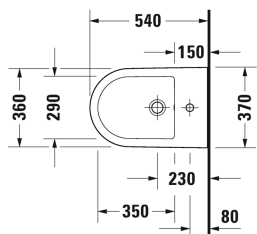

**Bidet suspendu # 2294150000**

| &lt; 370 mm &gt; |

Bidet suspendu	Dimension	Poids	Référence
avec trop-plein, avec plage de robinetterie, système Durafix inclus			
<b>Finitions</b>			
00 Blanc			
<b>Variante</b>			
	370 x 540 mm	20,700 kg	2294150000
Avec le traitement de surface WonderGliss, les céramiques sanitaires restent propres et belles pendant longtemps. Lorsque vous commandez WonderGliss, merci d'ajouter un "1" en onzième position de la référence.			
Siphon pour bidet avec tuyau d'évacuation rallongé	1 1/4" mm	0,600 kg	005027
Fixations pour bidet et cuvette suspendus	Ø 12 x 180 mm	0,200 kg	006500