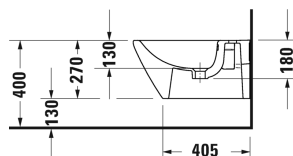

**Bidet suspendu # 2294150000**

| &lt; 370 mm &gt; |

Bidet suspendu	Dimension	Poids	Référence
avec trop-plein, avec plage de robinetterie, système Durafix inclus			
<b>Finitions</b>			
00 Blanc			
<b>Variante</b>			
	370 x 540 mm	20,700 kg	2294150000
Avec le traitement de surface WonderGliss, les céramiques sanitaires restent propres et belles pendant longtemps. Lorsque vous commandez WonderGliss, merci d'ajouter un "1" en onzième position de la référence.			
Siphon pour bidet avec tuyau d'évacuation rallongé	1 1/4" mm	0,600 kg	005027
Fixations pour bidet et cuvette suspendus	Ø 12 x 180 mm	0,200 kg	006500