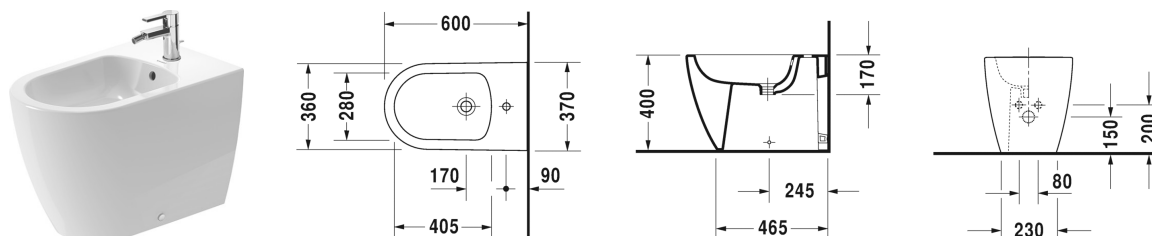

Bidet sur pied # 228910..00 / 228910..00

| < 370 mm > |

Bidet sur pied	Dimension	Poids	Référence
carénage jusqu'au mur, avec trop-plein, avec plage de robinetterie, fixations incluses			
Finitions			
00 Blanc 32 White Satin Matt			
Variante			
	370 x 600 mm	26,850 kg	228910..00
	370 x 600 mm	26,850 kg	228910..00
Avec le traitement de surface WonderGliss, les céramiques sanitaires restent propres et belles pendant longtemps. Lorsque vous commandez WonderGliss, merci d'ajouter un "1" en onzième position de la référence.			