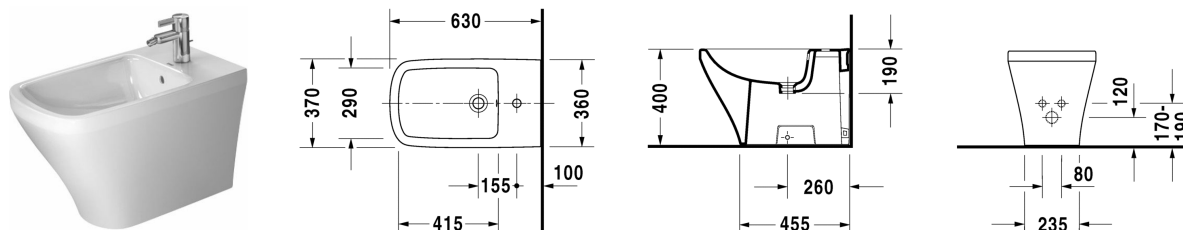

**Bidet sur pied # 2283100000**

| < 370 mm > |

Bidet sur pied	Dimension	Poids	Référence
avec trop-plein, avec plage de robinetterie, fixations incluses			
<b>Finitions</b>			
00 Blanc			
<b>Variante</b>			
	370 x 630 mm	27,300 kg	2283100000
Avec le traitement de surface WonderGliss, les céramiques sanitaires restent propres et belles pendant longtemps. Lorsque vous commandez WonderGliss, merci d'ajouter un "1" en onzième position de la référence.			
Siphon pour bidet avec tuyau d'évacuation rallongé	1 1/4" mm	0,600 kg	005027