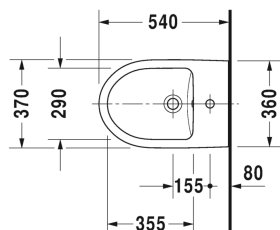

Bidet suspendu # 22791500002

|< 370 mm >|

Bidet suspendu	Dimension	Poids	Référence
avec trop-plein, avec plage de robinetterie			
Finitions			
00 Blanc			
Variante			
	370 x 540 mm	20,000 kg	22791500002
Siphon pour bidet avec tuyau d'évacuation rallongé	1 1/4" mm	0,600 kg	005027
Fixations pour bidet et cuvette suspendus	Ø 12 x 180 mm	0,200 kg	006500