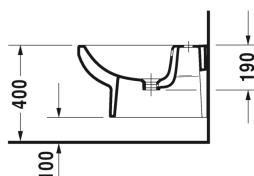

Bidet suspendu # 22791500002

|< 370 mm >|

Bidet suspendu	Dimension	Poids	Référence
avec trop-plein, avec plage de robinetterie			
Finitions			
00 Blanc			
Variante			
	370 x 540 mm	20,000 kg	22791500002
Siphon pour bidet avec tuyau d'évacuation rallongé	1 1/4" mm	0,600 kg	005027
Fixations pour bidet et cuvette suspendus	Ø 12 x 180 mm	0,200 kg	006500