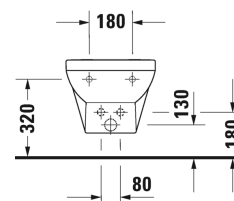

Bidet suspendu # 22791500002

|< 370 mm >|

Bidet suspendu	Dimension	Poids	Référence
avec trop-plein, avec plage de robinetterie			
Finitions			
00 Blanc			
Variante			
	370 x 540 mm	20,000 kg	22791500002
Siphon pour bidet avec tuyau d'évacuation rallongé	1 1/4" mm	0,600 kg	005027
Fixations pour bidet et cuvette suspendus	Ø 12 x 180 mm	0,200 kg	006500