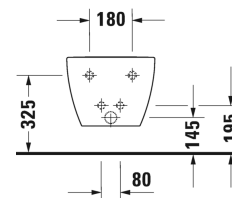

Bidet suspendu # 225815..00 / 225815..00

| < 355 mm > |

Bidet suspendu	Dimension	Poids	Référence
avec trop-plein, avec plage de robinetterie, cache trop-plein chromé inclus, système Durafix inclus			
Finitions			
00 Blanc 13 Anthracite Matt			
Variante			
coloris intérieur Blanc, coloris extérieur Blanc	355 x 540 mm	18,600 kg	225815..00
coloris intérieur Anthracite mat, coloris extérieur Anthracite mat	355 x 540 mm	18,600 kg	225815..00
Infobox			
Système Durafix pour fixation invisible inclus dans la livraison			
Avec le traitement de surface WonderGliss, les céramiques sanitaires restent propres et belles pendant longtemps. Lorsque vous commandez WonderGliss, merci d'ajouter un "1" en onzième position de la référence.			
Siphon pour bidet avec tuyau d'évacuation rallongé	1 1/4" mm	0,600 kg	005027
Fixations pour bidet et cuvette suspendus	Ø 12 x 180 mm	0,200 kg	006500