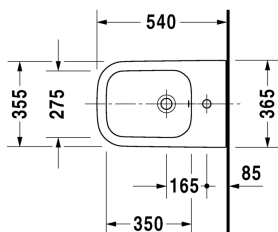

Bidet suspendu # 225815..00 / 225815..00

| < 355 mm > |

Bidet suspendu	Dimension	Poids	Référence
avec trop-plein, avec plage de robinetterie, cache trop-plein chromé inclus, système Durafix inclus			
Finitions			
00 Blanc 13 Anthracite Matt			
Variante			
coloris intérieur Blanc, coloris extérieur Blanc	355 x 540 mm	18,600 kg	225815..00
coloris intérieur Anthracite mat, coloris extérieur Anthracite mat	355 x 540 mm	18,600 kg	225815..00
Infobox			
Système Durafix pour fixation invisible inclus dans la livraison			
Avec le traitement de surface WonderGliss, les céramiques sanitaires restent propres et belles pendant longtemps. Lorsque vous commandez WonderGliss, merci d'ajouter un "1" en onzième position de la référence.			
Siphon pour bidet avec tuyau d'évacuation rallongé	1 1/4" mm	0,600 kg	005027
Fixations pour bidet et cuvette suspendus	Ø 12 x 180 mm	0,200 kg	006500