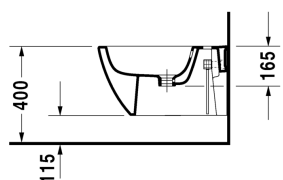

Bidet suspendu # 225815..00 / 225815..00

| < 355 mm > |

Bidet suspendu	Dimension	Poids	Référence
avec trop-plein, avec plage de robinetterie, cache trop-plein chromé inclus, système Durafix inclus			
Finitions			
00 Blanc 13 Anthracite Matt			
Variante			
coloris intérieur Blanc, coloris extérieur Blanc	355 x 540 mm	18,600 kg	225815..00
coloris intérieur Anthracite mat, coloris extérieur Anthracite mat	355 x 540 mm	18,600 kg	225815..00
Infobox			
Système Durafix pour fixation invisible inclus dans la livraison			
Avec le traitement de surface WonderGliss, les céramiques sanitaires restent propres et belles pendant longtemps. Lorsque vous commandez WonderGliss, merci d'ajouter un "1" en onzième position de la référence.			
Siphon pour bidet avec tuyau d'évacuation rallongé	1 1/4" mm	0,600 kg	005027
Fixations pour bidet et cuvette suspendus	Ø 12 x 180 mm	0,200 kg	006500