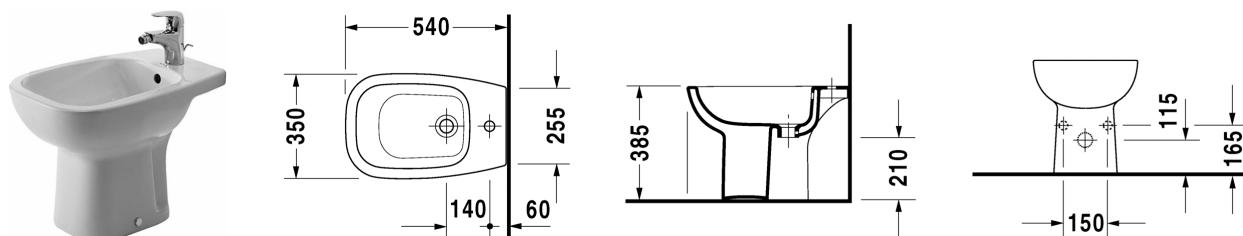

Bidet sur pied # 2238100000

|< 350 mm >|

Bidet sur pied	Dimension	Poids	Référence
avec trop-plein, avec plage de robinetterie, fixations incluses			
Finitions			
00 Blanc			
Variante			
	350 x 540 mm	16,700 kg	2238100000
Descriptif			
DURAVIT D-Code bidet sur pied, en céramique sanitaire, avec trop-plein, avec plage de robinetterie pour robinet monotrou. Cuve rectangulaire avec coins arrondis. Forme extérieure lisse et fermée. Fixations incluses. Dimensions (LxPxH) 355x540x385mm. Blanc. Référence : 2238100000			