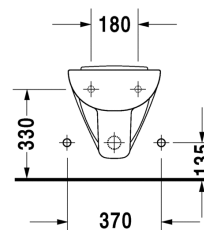

Bidet suspendu # 2236150000

| < 355 mm > |

Bidet suspendu	Dimension	Poids	Référence
avec trop-plein, avec plage de robinetterie			
Finitions			
00 Blanc			
Variante			
	355 x 540 mm	16,900 kg	2236150000
Fixations pour bidet et cuvette suspendus	Ø 12 x 180 mm	0,200 kg	006500
Descriptif	DURAVIT D-Code bidet suspendu en céramique sanitaire avec trop-plein, avec plage de robinetterie pour robinet monotrou. Forme rectangulaire avec des coins arrondis. Forme extérieure lisse et fermée. Garde au sol de 70mm pour une hauteur de montage de 400mm. Dimensions (LxPxH) 355x540x330mm. Blanc. Référence : 2236150000		