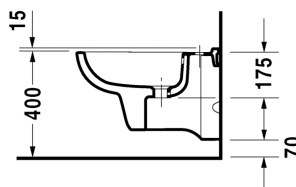

Bidet suspendu # 2236150000

| < 355 mm > |

Bidet suspendu	Dimension	Poids	Référence
avec trop-plein, avec plage de robinetterie			
Finitions			
00 Blanc			
Variante			
	355 x 540 mm	16,900 kg	2236150000
Fixations pour bidet et cuvette suspendus	Ø 12 x 180 mm	0,200 kg	006500
Descriptif	DURAVIT D-Code bidet suspendu en céramique sanitaire avec trop-plein, avec plage de robinetterie pour robinet monotrou. Forme rectangulaire avec des coins arrondis. Forme extérieure lisse et fermée. Garde au sol de 70mm pour une hauteur de montage de 400mm. Dimensions (LxPxH) 355x540x330mm. Blanc. Référence : 2236150000		