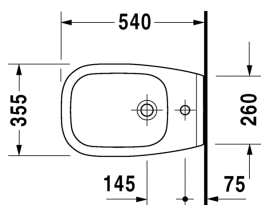

Bidet suspendu # 2236150000

| < 355 mm > |

Bidet suspendu	Dimension	Poids	Référence
avec trop-plein, avec plage de robinetterie			
Finitions			
00 Blanc			
Variante			
	355 x 540 mm	16,900 kg	2236150000
Fixations pour bidet et cuvette suspendus	Ø 12 x 180 mm	0,200 kg	006500
Descriptif	DURAVIT D-Code bidet suspendu en céramique sanitaire avec trop-plein, avec plage de robinetterie pour robinet monotrou. Forme rectangulaire avec des coins arrondis. Forme extérieure lisse et fermée. Garde au sol de 70mm pour une hauteur de montage de 400mm. Dimensions (LxPxH) 355x540x330mm. Blanc. Référence : 2236150000		