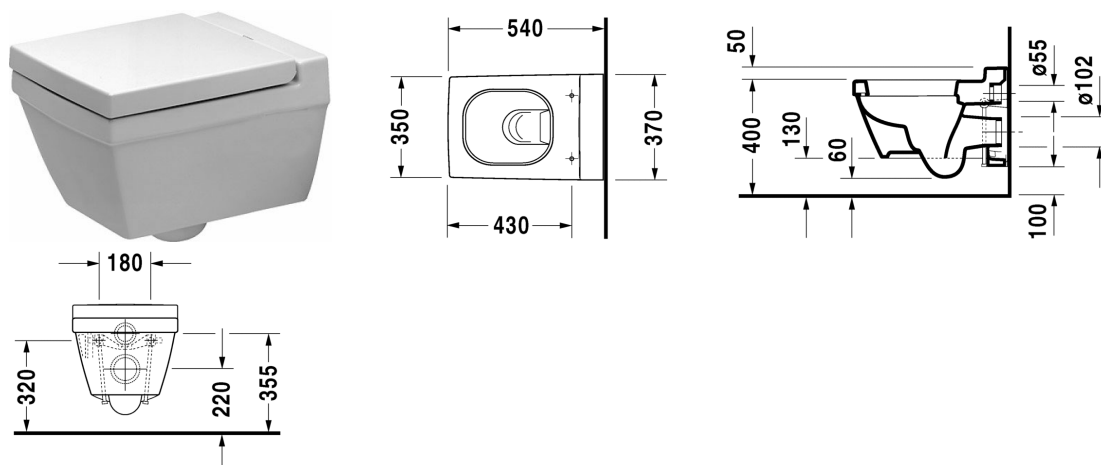

**Cuvette suspendue # 2220090000**

| &lt; 370 mm &gt; |

Cuvette suspendue	Dimension	Poids	Référence
à fond creux, système Durafix inclus			
<b>Finitions</b>			
00 Blanc			
<b>Variante</b>			
◆ 4,5 L	370 x 540 mm	26,800 kg	2220090000
<b>Infobox</b>			
Système Durafix pour fixation invisible inclus dans la livraison			
<b>Accessoires pour céramique</b>			
Fixations pour bidet et cuvette suspendus	Ø 12 x 180 mm	0,200 kg	006500
Set d'isolation acoustique			Schallschutz-Set 005090
<b>Produits assortis</b>			
Abattant amovible, charnières inox, avec amortisseur de fermeture,			006899