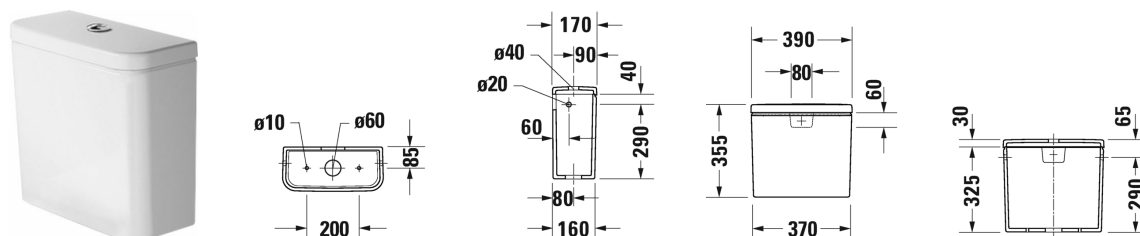

Réservoir # 0941000005 / 0941000085

| < 390 mm > |

Réservoir	Dimension	Poids	Référence
avec mécanisme double touche, chromé, pour alimentation latérale			
Finitions			
00 Blanc			
Variante			
◆ 6/3 L	390 x 170 mm	13,000 kg	0941000005
◆ 4,5/3 L	390 x 170 mm	13,000 kg	0941000085
Set de transformation		0,200 kg	007508
Produits assortis			
Cuvette sur pied pour réservoir Duravit Rimless® pour réservoir (à commander séparément), rimless, à fond creux, fixations incluses, évacuation horizontale, 4,5 L, 365 x 655 mm	365 x 655 mm		218309