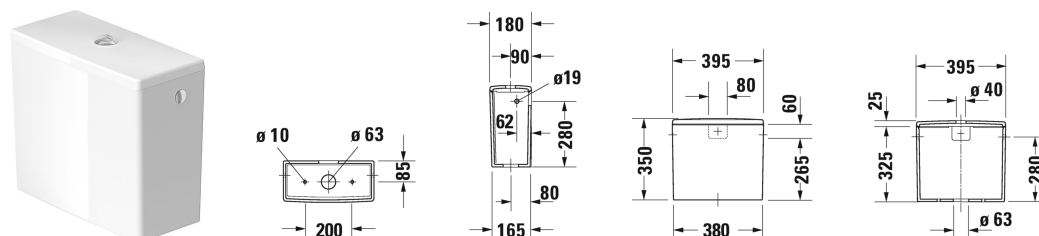

Réservoir # 0938000005 / 0938000085

| < 390 mm > |

Réservoir	Dimension	Poids	Référence
avec mécanisme double touche, chromé, pour alimentation latérale			
Finitions			
00 Blanc			
Variante			
♣ 6/3 L	390 x 180 mm	12,800 kg	0938000005
♣ 4,5/3 L	390 x 180 mm	12,800 kg	0938000085
Set de transformation		0,200 kg	007508
Produits assortis			
Cuvette sur pied pour réservoir pour réservoir (à commander séparément), à fond creux, fixations incluses, 370 x 650 mm	370 x 650 mm		217009
Cuvette sur pied pour réservoir à fond creux, pour réservoir (à commander séparément), fixations incluses, 4,5 L, 370 x 650 mm	370 x 650 mm		217209
Cuvette sur pied pour réservoir Duravit Rimless® rimless, pour réservoir (à commander séparément), à fond creux, fixations incluses, 370 x 650 mm	370 x 650 mm		200509