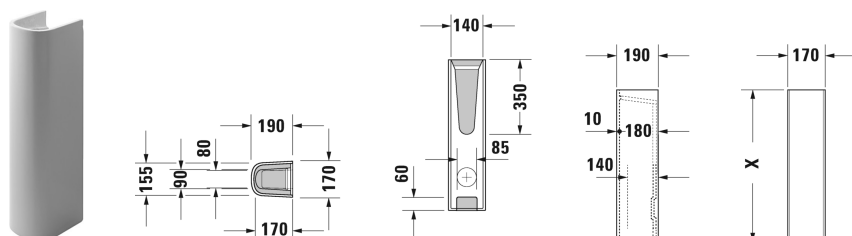

Colonne # 0863270000

Colonne	Dimension	Poids	Référence
pour # 231065, 231060, 231055, 034265, 034285, 034210, 034812			
Finitions			
00 Blanc			
Variante			
		10,400 kg	0863270000
Produits assortis			
Lavabo, lavabo pour meuble avec trop-plein, avec plage de robinetterie, dessous émaillé, 850 x 480 mm	850 x 480 mm		034285
Lavabo, lavabo pour meuble avec trop-plein, avec plage de robinetterie, dessous émaillé, 1050 x 480 mm	1050 x 480 mm		034210
Lavabo avec trop-plein, avec plage de robinetterie, dessous émaillé, 650 x 500 mm	650 x 500 mm		231065
Lavabo avec trop-plein, avec plage de robinetterie, dessous émaillé, 600 x 460 mm	600 x 460 mm		231060
Lavabo avec trop-plein, avec plage de robinetterie, dessous émaillé, 550 x 430 mm	550 x 430 mm		231055
Lavabo, lavabo pour meuble avec trop-plein, avec plage de robinetterie, dessous émaillé, 650 x 485 mm	650 x 485 mm		034265
Lavabo double, lavabo double pour meuble avec trop-plein, avec plage de robinetterie, dessous émaillé, 1200 x 490 mm	1200 x 490 mm		034812
Descriptif			
DURAVIT D-Code colonne en céramique sanitaire forme avant arrondie pour les lavabos #231055, #231060 et #231065. Blanc. Référence : 0863270000			