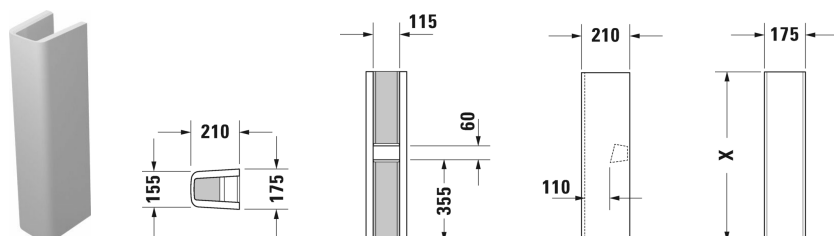

Colonne # 0858390000

| < 175 mm > |

Colonne	Dimension	Poids	Référence
pour # 233565, 233560, 233555, 233613, 233612, 233610, 233683, 233663, 236112, 233653			
Finitions			
00 Blanc			
Variante			
	175 x 210 mm	15,400 kg	0858390000
Avec le traitement de surface WonderGliss, les céramiques sanitaires restent propres et belles pendant longtemps. Lorsque vous commandez WonderGliss, merci d'ajouter un "1" en onzième position de la référence.			
Produits assortis			
Lavabo, lavabo pour meuble avec trop-plein, avec plage de robinetterie, 830 x 490 mm	830 x 490 mm		233683
Lavabo avec trop-plein, avec plage de robinetterie, dessous émaillé, 650 x 490 mm	650 x 490 mm		233565
Lavabo avec trop-plein, avec plage de robinetterie, dessous émaillé, 600 x 460 mm	600 x 460 mm		233560
Lavabo, lavabo pour meuble avec trop-plein, avec plage de robinetterie, 1030 x 490 mm	1030 x 490 mm		233610
Lavabo avec trop-plein, avec plage de robinetterie, dessous émaillé, 550 x 440 mm	550 x 440 mm		233555
Lavabo, lavabo pour meuble avec trop-plein, avec plage de robinetterie, 1230 x 490 mm	1230 x 490 mm		233612
Lavabo, lavabo pour meuble avec trop-plein, avec plage de robinetterie, 630 x 490 mm	630 x 490 mm		233663
Lavabo double, lavabo double pour meuble avec trop-plein, avec plage de robinetterie, 1300 x 490 mm	1300 x 490 mm		233613
Lavabo, lavabo pour meuble avec trop-plein, avec plage de robinetterie, 1230 x 490 mm	1230 x 490 mm		236112
Lavabo, lavabo pour meuble avec trop-plein, avec plage de robinetterie, 1230 x 490 mm	1230 x 490 mm		236112

Colonne # 0858390000

|< 175 mm >|

Lavabo, lavabo pour meuble avec trop-plein, avec plage de robinetterie, 530 x 430 mm	530 x 430 mm	233653