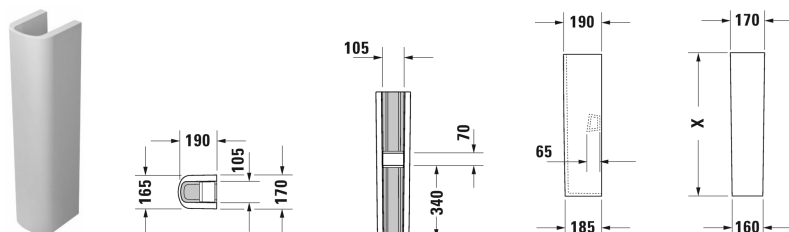

Colonne # 0858290000

Colonne	Dimension	Poids	Référence
pour # 231955, 231960, 231965, 232012, 232010, 232080, 232065, 233813, 232460, 232455, 235714			
Finitions			
00 Blanc			
Variante			
		12,100 kg	0858290000
Avec le traitement de surface WonderGliss, les céramiques sanitaires restent propres et belles pendant longtemps. Lorsque vous commandez WonderGliss, merci d'ajouter un "1" en onzième position de la référence.			
Produits assortis			
Lavabo avec trop-plein, avec plage de robinetterie, dessous émaillé, 550 x 440 mm	550 x 440 mm		231955
Lavabo avec trop-plein, avec plage de robinetterie, dessous émaillé, 600 x 440 mm	600 x 440 mm		231960
Lavabo avec trop-plein, avec plage de robinetterie, dessous émaillé, 650 x 440 mm	650 x 440 mm		231965
Lavabo, lavabo pour meuble avec plage de robinetterie, dessous émaillé, 800 x 480 mm	800 x 480 mm		232080
Lavabo, lavabo pour meuble avec plage de robinetterie, dessous émaillé, 1000 x 480 mm	1000 x 480 mm		232010
Lavabo, lavabo pour meuble avec plage de robinetterie, dessous émaillé, 650 x 480 mm	650 x 480 mm		232065
Lavabo Med sans trop-plein, avec plage de robinetterie, dessous émaillé, 600 x 440 mm	600 x 440 mm		232460
Lavabo, lavabo pour meuble avec plage de robinetterie, dessous émaillé, 1200 x 480 mm	1200 x 480 mm		232012
Lavabo double, lavabo double pour meuble avec trop-plein, avec plage de robinetterie, dessous émaillé, 1300 x 480 mm	1300 x 480 mm		233813
Lavabo double avec trop-plein, avec plage de robinetterie, dessous émaillé, 1400 x 480 mm	1400 x 480 mm		235714