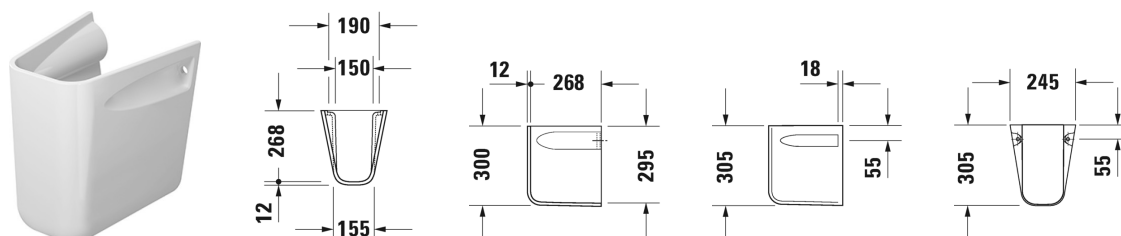

Cache-siphon # 0857180000

Cache-siphon	Dimension	Poids	Référence
pour # 231065, 231060, 231055, 034265, 034285, 034210, 034812			
Finitions			
00 Blanc			
Variante			
		5,500 kg	0857180000
Fixations pour bidet sur pied, cuvette sur pied et cache-siphon, cache-têtes blanc et chromé	Ø 6 x 70 mm	0,400 kg	006701
Produits assortis			
Lavabo, lavabo pour meuble avec trop-plein, avec plage de robinetterie, dessous émaillé, 850 x 480 mm	850 x 480 mm		034285
Lavabo, lavabo pour meuble avec trop-plein, avec plage de robinetterie, dessous émaillé, 1050 x 480 mm	1050 x 480 mm		034210
Lavabo avec trop-plein, avec plage de robinetterie, dessous émaillé, 650 x 500 mm	650 x 500 mm		231065
Lavabo avec trop-plein, avec plage de robinetterie, dessous émaillé, 600 x 460 mm	600 x 460 mm		231060
Lavabo avec trop-plein, avec plage de robinetterie, dessous émaillé, 550 x 430 mm	550 x 430 mm		231055
Lavabo, lavabo pour meuble avec trop-plein, avec plage de robinetterie, dessous émaillé, 650 x 485 mm	650 x 485 mm		034265
Lavabo double, lavabo double pour meuble avec trop-plein, avec plage de robinetterie, dessous émaillé, 1200 x 490 mm	1200 x 490 mm		034812
Descriptif			
DURAVIT D-Code cache-siphon, Design by sieger design, en céramique sanitaire, forme arrondie à l'avant, pour combinaison avec les lavabos #231055, #231060 et #231065. Blanc. Référence : 0857180000			