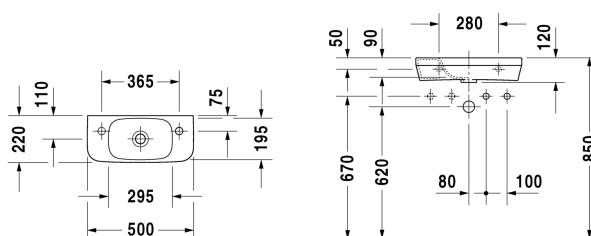

Lave-mains # 0713500000 / 0713500008 / 0713500009

| < 500 mm > |

Lave-mains	Dimension	Poids	Référence
sans trop-plein, avec plage de robinetterie, dessous émaillé, 500 mm			
Finitions			
00 Blanc			
Variante			
☒ sans trou de robinetterie	500 x 220 mm	7,500 kg	0713500000
● trou de robinetterie à droite	500 x 220 mm	7,500 kg	0713500008
● trou de robinetterie à gauche	500 x 220 mm	7,500 kg	0713500009
Avec le traitement de surface WonderGliss, les céramiques sanitaires restent propres et belles pendant longtemps. Lorsque vous commandez WonderGliss, merci d'ajouter un "1" en onzième position de la référence.			
Bonde pour lavabos sans trop-plein	50 mm	0,300 kg	005024
Recommended faucets			
Mitigeur monocommande de lavabo S cartouche céramique, longueur de bec 101 mm, flexibles de raccordement 3/8", mousseur orientable, jet normal, chromé, limiteur de température réglable, pression de service recommandée 3 - 5 bar, avec tirette et garniture de vidage,			B21010001
Mitigeur monocommande de lavabo S cartouche céramique, longueur de bec 101 mm, flexibles de raccordement 3/8", mousseur orientable, jet normal, chromé, limiteur de température réglable, pression de service recommandée 3 - 5 bar, sans tirette et garniture de vidage,			B11010002
Mitigeur monocommande de lavabo S cartouche céramique, longueur de bec 101 mm, flexibles de raccordement 3/8", mousseur orientable, jet normal, chromé, limiteur de température réglable, pression de service recommandée 3 - 5 bar, avec tirette et garniture de vidage,			B11010001

Lave-mains # 0713500000 / 0713500008 / 0713500009

|< 500 mm >|

Mitigeur monocommande de lavabo S cartouche céramique, longueur de bec 101 mm, flexibles de raccordement 3/8", mousseur orientable, jet normal, chromé, limiteur de température réglable, pression de service recommandée 3 - 5 bar, sans tirette et garniture de vidage,