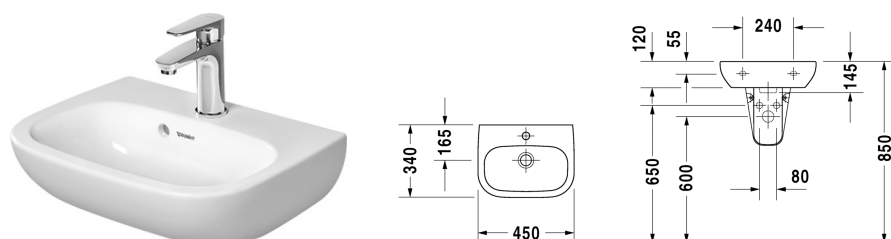

Lave-mains # 0705450000

|< 450 mm >|

Lave-mains	Dimension	Poids	Référence
avec trop-plein, avec plage de robinetterie, dessous émaillé, 450 mm			
<b>Finitions</b>			
00 Blanc			
<b>Variante</b>			
●	450 x 340 mm	10,200 kg	0705450000
<b>Produits assortis</b>			
Cache-siphon pour # 070545, 215 x 225 mm	215 x 225 mm		085717
<b>Recommended faucets</b>			
Mitigeur monocommande de lavabo S cartouche céramique, longueur de bec 101 mm, flexibles de raccordement 3/8", mousseur orientable, jet normal, chromé, limiteur de température réglable, pression de service recommandée 3 - 5 bar, sans tirette et garniture de vidage,			B11010002
Mitigeur monocommande de lavabo S cartouche céramique, longueur de bec 101 mm, flexibles de raccordement 3/8", mousseur orientable, jet normal, chromé, limiteur de température réglable, pression de service recommandée 3 - 5 bar, avec tirette et garniture de vidage,			B11010001
<b>Descriptif</b>			
DURAVIT D-Code lave-mains, Design by sieger design, en céramique sanitaire, avec trop-plein. Forme de la cuve rectangulaire avec coins arrondis et une plage de robinetterie pour robinet monotrou. Dimensions (LxPxH) 450x340x145mm. Blanc. Référence : 0705450000			