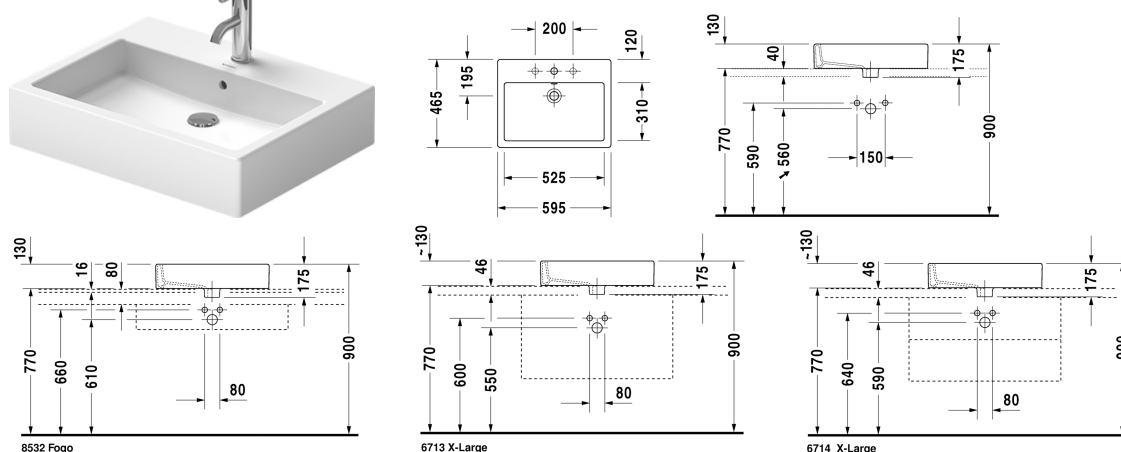

**Vasque à poser # 0452600000**

| &lt; 595 mm &gt; |

Vasque à poser	Dimension	Poids	Référence
meulée, avec plage de robinetterie, arrière émaillé, fixations incluses, 595 mm			
<b>Finitions</b>			
00 Blanc			
<b>Variante</b>			
● avec trop-plein	595 x 465 mm	17,900 kg	0452600000
<b>Infobox</b>			
* Attention : pour l'installation de ce siphon merci de consulter les fiches techniques afin de déterminer la hauteur d'évacuation par rapport au sol fini, Montage à distance du mur obligatoire			
Avec le traitement de surface WonderGliss, les céramiques sanitaires restent propres et belles pendant longtemps. Lorsque vous commandez WonderGliss, merci d'ajouter un "1" en onzième position de la référence.			
Siphon design		1,500 kg	005036
<b>Descriptif</b>			
Vasque à poser avec trop-plein en céramique sanitaire avec plage pour robinetterie. Vasque rectangulaire. Quatre faces émaillées pour montage sur plan de toilette. Dimensions (LxPxH) 595x465x175mm. Coloris blanc. Référence pour robinetterie monotrou : 0452600000 Référence pour robinetterie trois trous : 0452600030			