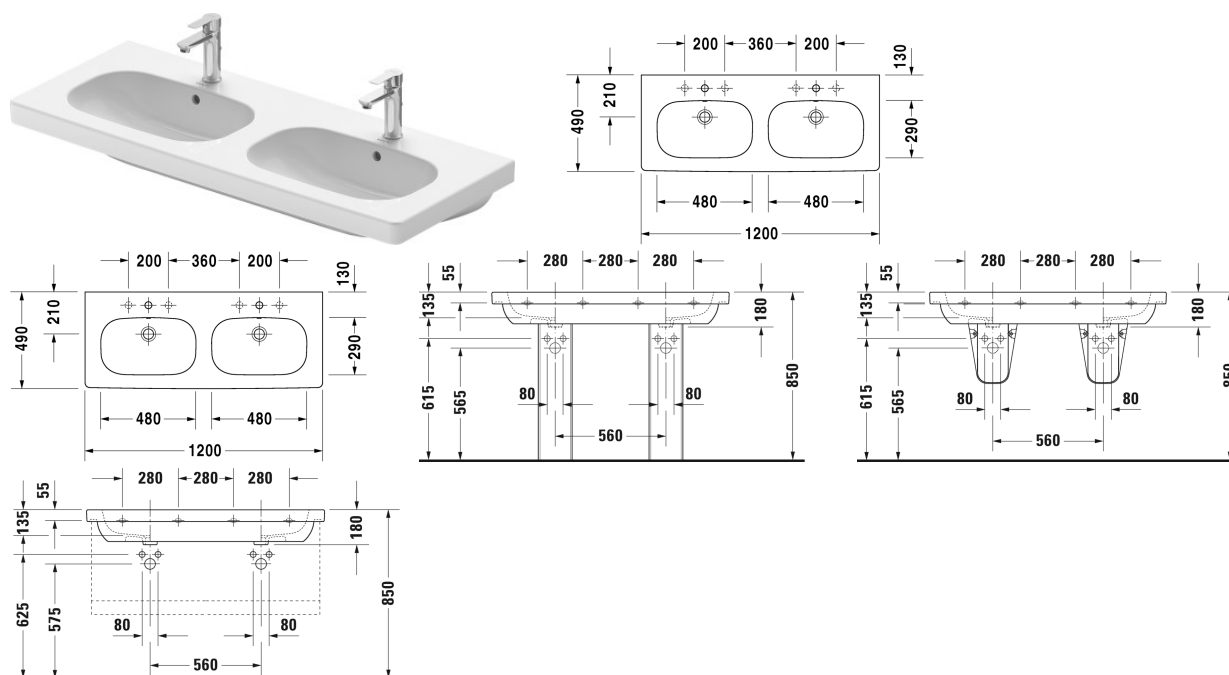

Lavabo double, lavabo double pour meuble # 03481200002

| < 1200 mm > |

6649/6669 Ketho

Lavabo double, lavabo double pour meuble	Dimension	Poids	Référence
avec trop-plein, avec plage de robinetterie, dessous émaillé, 1200 mm			
Finitions			
00 Blanc			
Variante			
●	1200 x 490 mm	36,100 kg	03481200002
Infobox			
Pour le montage de pièces céramiques à partir d'une largeur de 1200 mm, 2 sets de fixations pour lavabo référence #6951000000 sont nécessaires			
Porte-serviettes tube carré 14 mm	1150 mm	0,800 kg	003033
Siphon gain de place	1 1/4" mm	0,400 kg	005076
Produits assortis			
Cache-siphon pour # 231065, 231060, 231055, 034265, 034285, 034210, 034812,			085718