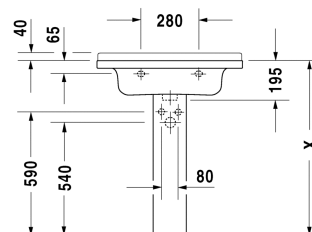

Lavabo, lavabo pour meuble # 0304700000

| < 700 mm > |

Lavabo, lavabo pour meuble	Dimension	Poids	Référence
avec plage de robinetterie, 700 mm			
Finitions			
00 Blanc			
Variante			
● avec trop-plein	700 x 490 mm	21,200 kg	0304700000
Avec le traitement de surface WonderGliss, les céramiques sanitaires restent propres et belles pendant longtemps. Lorsque vous commandez WonderGliss, merci d'ajouter un "1" en onzième position de la référence.			
Siphon gain de place	1 1/4" mm	0,400 kg	005076
Produits assortis			
Colonne pour # 030065, 030060, 030055, 030410, 030480, 030470, 033213, 030760, 030750, 150 x 210 mm	150 x 210 mm		086516
Cache-siphon pour # 030065, 030060, 030055, 030410, 030480, 030470, 033213, 030760, 030750, 170 x 285 mm	170 x 285 mm		086515
Meuble sous lavabo suspendu 1 casier coulissant, pour Starck 3 # 030470, 650 x 455 mm	650 x 455 mm		KT6663
Meuble sous lavabo suspendu 2 tiroirs, découpe pour siphon et cache métallique dans le tiroir du haut, pour Starck 3 # 030470, 650 x 455 mm	650 x 455 mm		KT6643
Meuble sous lavabo suspendu 1 casier coulissant, pour Starck 3 # 030470, 670 x 469 mm	670 x 469 mm		LC6164