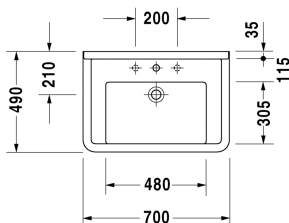

Lavabo, lavabo pour meuble # 0304700000

| < 700 mm > |

Lavabo, lavabo pour meuble	Dimension	Poids	Référence
avec plage de robinetterie, 700 mm			
Finitions			
00 Blanc			
Variante			
● avec trop-plein	700 x 490 mm	21,200 kg	0304700000
Avec le traitement de surface WonderGliss, les céramiques sanitaires restent propres et belles pendant longtemps. Lorsque vous commandez WonderGliss, merci d'ajouter un "1" en onzième position de la référence.			
Siphon gain de place	1 1/4" mm	0,400 kg	005076
Produits assortis			
Colonne pour # 030065, 030060, 030055, 030410, 030480, 030470, 033213, 030760, 030750, 150 x 210 mm	150 x 210 mm		086516
Cache-siphon pour # 030065, 030060, 030055, 030410, 030480, 030470, 033213, 030760, 030750, 170 x 285 mm	170 x 285 mm		086515
Meuble sous lavabo suspendu 1 casier coulissant, pour Starck 3 # 030470, 650 x 455 mm	650 x 455 mm		KT6663
Meuble sous lavabo suspendu 2 tiroirs, découpe pour siphon et cache métallique dans le tiroir du haut, pour Starck 3 # 030470, 650 x 455 mm	650 x 455 mm		KT6643
Meuble sous lavabo suspendu 1 casier coulissant, pour Starck 3 # 030470, 670 x 469 mm	670 x 469 mm		LC6164