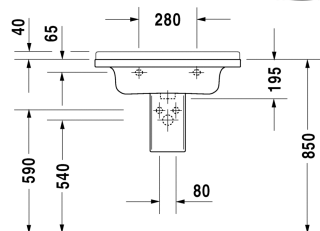

Lavabo, lavabo pour meuble # 0304700000

| < 700 mm > |

Lavabo, lavabo pour meuble	Dimension	Poids	Référence
avec plage de robinetterie, 700 mm			
Finitions			
00 Blanc			
Variante			
● avec trop-plein	700 x 490 mm	21,200 kg	0304700000
Avec le traitement de surface WonderGliss, les céramiques sanitaires restent propres et belles pendant longtemps. Lorsque vous commandez WonderGliss, merci d'ajouter un "1" en onzième position de la référence.			
Siphon gain de place	1 1/4" mm	0,400 kg	005076
Produits assortis			
Colonne pour # 030065, 030060, 030055, 030410, 030480, 030470, 033213, 030760, 030750, 150 x 210 mm	150 x 210 mm		086516
Cache-siphon pour # 030065, 030060, 030055, 030410, 030480, 030470, 033213, 030760, 030750, 170 x 285 mm	170 x 285 mm		086515
Meuble sous lavabo suspendu 1 casier coulissant, pour Starck 3 # 030470, 650 x 455 mm	650 x 455 mm		KT6663
Meuble sous lavabo suspendu 2 tiroirs, découpe pour siphon et cache métallique dans le tiroir du haut, pour Starck 3 # 030470, 650 x 455 mm	650 x 455 mm		KT6643
Meuble sous lavabo suspendu 1 casier coulissant, pour Starck 3 # 030470, 670 x 469 mm	670 x 469 mm		LC6164