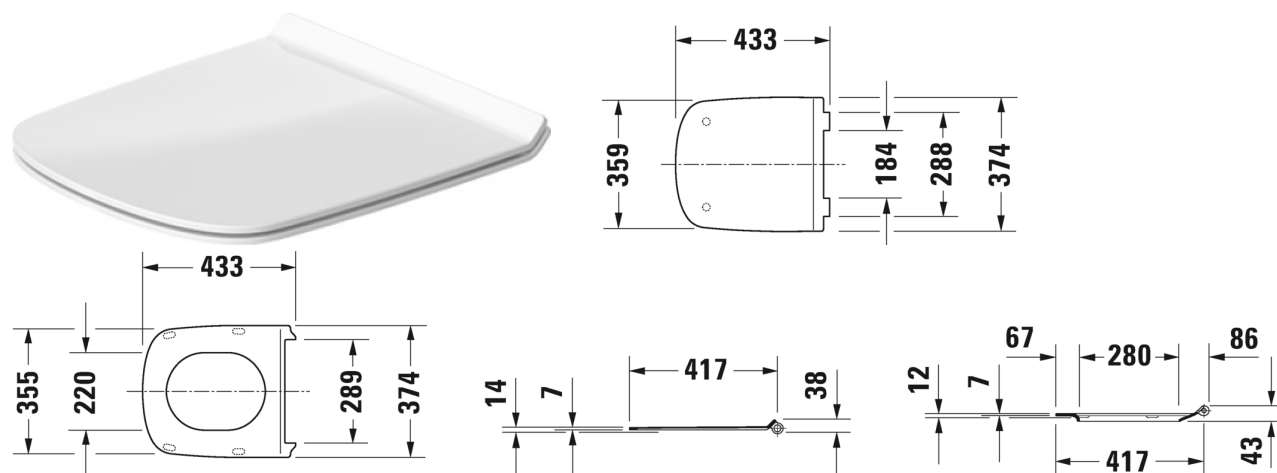

## Abattant # 0063710000

Abattant	Dimension	Poids	Référence
charnières inox, sans amortisseur de fermeture			
<b>Finitions</b>			
00 Blanc			
<b>Variante</b>			
		2,100 kg	0063710000
<b>Produits assortis</b>			
Cuvette suspendue Duravit Rimless® rimless, à fond creux, 370 x 540 mm	370 x 540 mm		253809
Cuvette sur pied carénage jusqu'au mur, pour alimentation indépendante, fixations incluses, à fond creux, évacuation horizontale, 370 x 570 mm	370 x 570 mm		215009
Cuvette sur pied pour réservoir pour réservoir (à commander séparément), à fond creux, évacuation pour Set de raccordement Vario, évacuation horizontale ou verticale de 70 - 170 mm, longueur réglable, ainsi que pour Coude d'évacuation Vario, évacuation verticale de 160 - 220 mm, fixations incluses, 370 x 630 mm	370 x 630 mm		215509
Cuvette suspendue à fond creux, 370 x 540 mm	370 x 540 mm		253609
Cuvette suspendue Compact à fond creux, 370 x 480 mm	370 x 480 mm		253909
Cuvette suspendue Compact Duravit Rimless® rimless, à fond creux, 370 x 480 mm	370 x 480 mm		257109
Cuvette suspendue Duravit Rimless® rimless, à fond creux, système Durafix inclus, 370 x 540 mm	370 x 540 mm		255109
Cuvette suspendue à fond creux, système Durafix inclus, 370 x 540 mm	370 x 540 mm		255209

**Abattant # 0063710000**

---

---

Cuvette sur pied pour réservoir à fond creux, pour réservoir (à commander séparément), fixations incluses, évacuation horizontale, 370 x 630 mm	370 x 630 mm
---	--------------