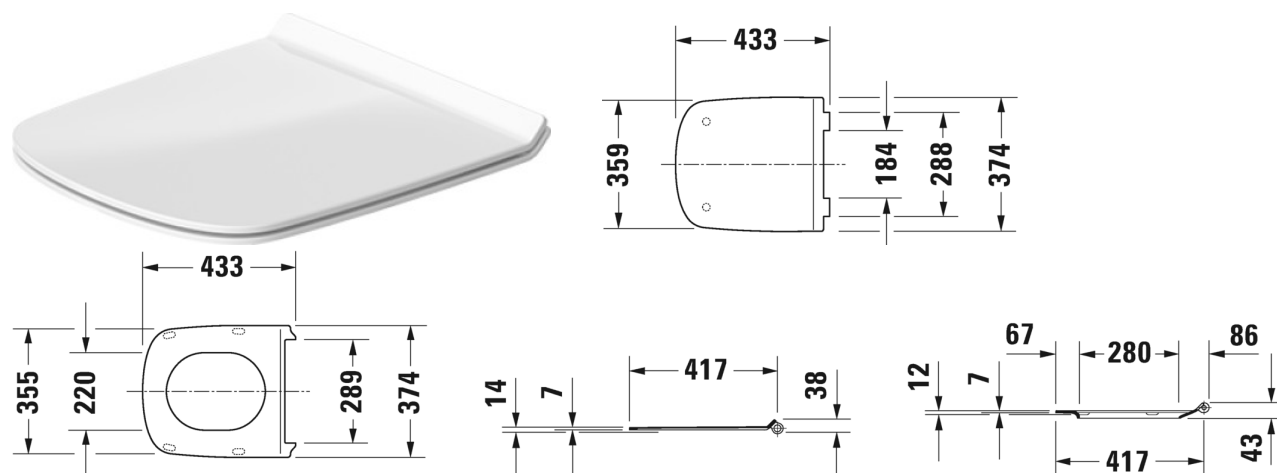

Abattant # 0063790000

Abattant	Dimension	Poids	Référence
charnières inox, amovible, avec amortisseur de fermeture			
Finitions			
00 Blanc			
Variante			
		2,700 kg	0063790000
Produits assortis			
Cuvette suspendue Duravit Rimless® rimless, à fond creux, 370 x 540 mm	370 x 540 mm		253809
Cuvette sur pied carénage jusqu'au mur, pour alimentation indépendante, fixations incluses, à fond creux, évacuation horizontale, 370 x 570 mm	370 x 570 mm		215009
Cuvette sur pied pour réservoir pour réservoir (à commander séparément), à fond creux, évacuation pour Set de raccordement Vario, évacuation horizontale ou verticale de 70 - 170 mm, longueur réglable, ainsi que pour Coude d'évacuation Vario, évacuation verticale de 160 - 220 mm, fixations incluses, 370 x 630 mm	370 x 630 mm		215509
Cuvette suspendue à fond creux, 370 x 540 mm	370 x 540 mm		253609
Cuvette suspendue Compact à fond creux, 370 x 480 mm	370 x 480 mm		253909
Cuvette suspendue Compact Duravit Rimless® rimless, à fond creux, 370 x 480 mm	370 x 480 mm		257109
Cuvette suspendue Duravit Rimless® rimless, à fond creux, système Durafix inclus, 370 x 540 mm	370 x 540 mm		255109
Cuvette suspendue à fond creux, système Durafix inclus, 370 x 540 mm	370 x 540 mm		255209