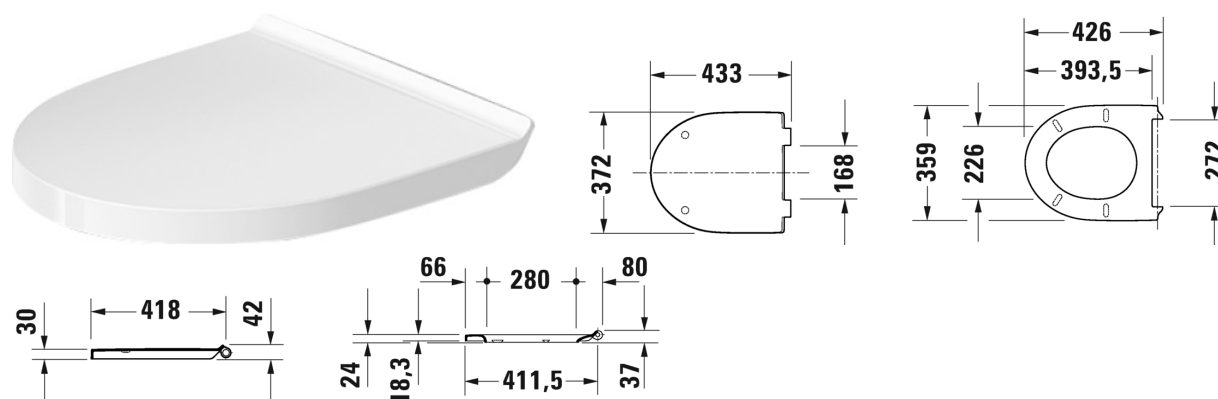

Abattant # 0026190000

Abattant	Dimension	Poids	Référence
charnières inox, avec amortisseur de fermeture			
Finitions			
00 Blanc			
Variante			
		2,000 kg	0026190000
Produits assortis			
Cuvette suspendue Compact Duravit Rimless® rimless, à fond creux, 365 x 480 mm	365 x 480 mm		257509
Cuvette suspendue pour réservoir Rimless® rimless, à fond creux, pour réservoir (à commander séparément), 365 x 650 mm	365 x 650 mm		251209

Abattant # 0026110000

Abattant	Dimension	Poids	Référence
charnières inox, sans amortisseur de fermeture			
Finitions			
00 Blanc			
Variante			
		2,000 kg	0026110000
Produits assortis			
Cuvette suspendue Compact Duravit Rimless® rimless, à fond creux, 365 x 480 mm	365 x 480 mm		257509
Cuvette suspendue pour réservoir Rimless® rimless, à fond creux, pour réservoir (à commander séparément), 365 x 650 mm	365 x 650 mm		251209