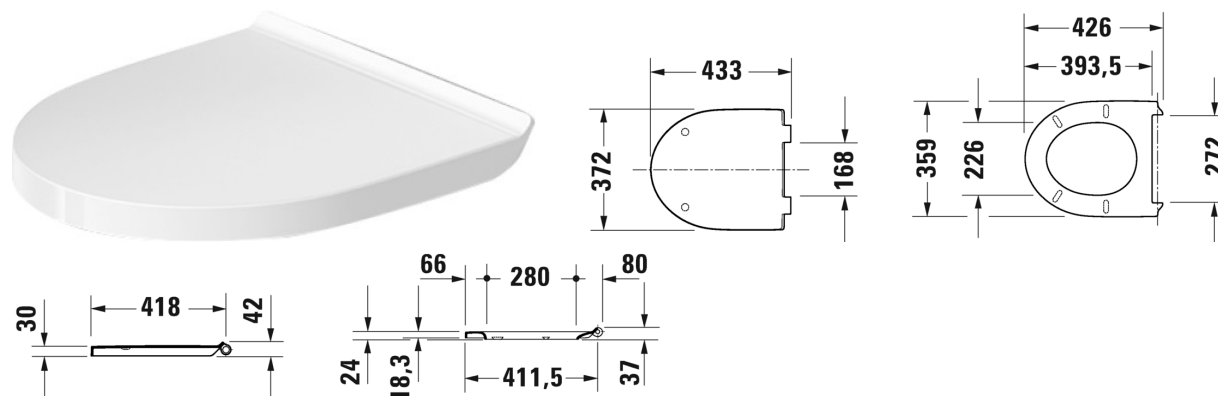

Abattant # 0026190000

Abattant	Dimension	Poids	Référence
charnières inox, avec amortisseur de fermeture			
Finitions			
00 Blanc			
Variante			
		2,000 kg	0026190000
Produits assortis			
Cuvette suspendue Compact Duravit Rimless® rimless, à fond creux, 365 x 480 mm	365 x 480 mm		257509
Cuvette suspendue pour réservoir Rimless® rimless, à fond creux, pour réservoir (à commander séparément), 365 x 650 mm	365 x 650 mm		251209

Abattant # 0026110000

Abattant	Dimension	Poids	Référence
charnières inox, sans amortisseur de fermeture			
Finitions			
00 Blanc			
Variante			
		2,000 kg	0026110000
Produits assortis			
Cuvette suspendue Compact Duravit Rimless® rimless, à fond creux, 365 x 480 mm	365 x 480 mm		257509
Cuvette suspendue pour réservoir Rimless® rimless, à fond creux, pour réservoir (à commander séparément), 365 x 650 mm	365 x 650 mm		251209