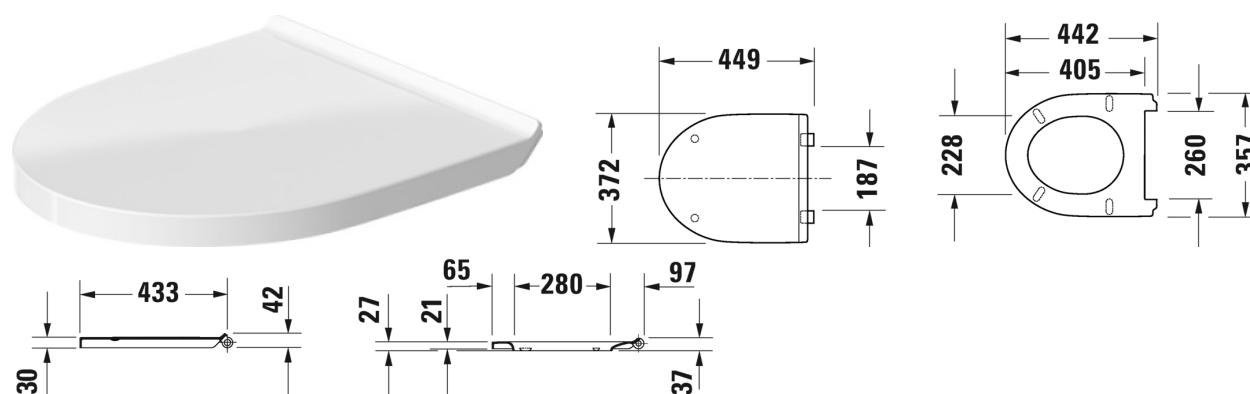

Abattant # 0020790000

Abattant	Dimension	Poids	Référence
charnières inox, avec amortisseur de fermeture			
Finitions			
00 Blanc			
Variante			
		2,400 kg	0020790000
Produits assortis			
Cuvette suspendue Duravit Rimless® rimless, à fond creux, 365 x 540 mm	365 x 540 mm		256209
Cuvette sur pied Duravit Rimless® rimless, pour alimentation indépendante, à fond creux, fixations incluses, évacuation verticale, 4,5 L, 370 x 560 mm	370 x 560 mm		218401
Cuvette sur pied Duravit Rimless® rimless, pour alimentation indépendante, à fond creux, fixations incluses, évacuation horizontale, 4,5 L, 370 x 480 mm	370 x 480 mm		218409
Cuvette sur pied pour réservoir Duravit Rimless® rimless, pour réservoir (à commander séparément), à fond creux, fixations incluses, évacuation pour Set de raccordement Vario, évacuation horizontale ou verticale de 70 - 170 mm, longueur réglable, ainsi que pour Coude d'évacuation Vario, évacuation verticale de 160 - 230 mm, 365 x 650 mm	365 x 650 mm		218209
Cuvette sur pied pour réservoir Duravit Rimless® pour réservoir (à commander séparément), rimless, à fond creux, fixations incluses, évacuation horizontale, 4,5 L, 365 x 655 mm	365 x 655 mm		218309
Cuvette sur pied Duravit Rimless® carénage jusqu'au mur, rimless, à fond creux, pour alimentation indépendante, fixations incluses, évacuation horizontale, 4,5 L, 370 x 570 mm	370 x 570 mm		200909