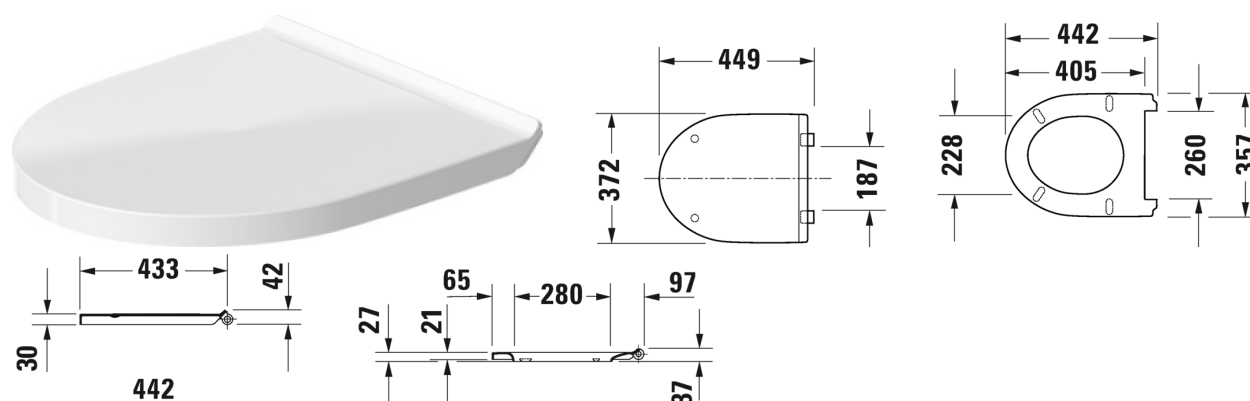

Abattant # 0020710000

Abattant	Dimension	Poids	Référence
charnières inox, sans amortisseur de fermeture			
Finitions			
00 Blanc			
Variante			
		2,400 kg	0020710000
Produits assortis			
Cuvette suspendue Duravit Rimless® rimless, à fond creux, 365 x 540 mm	365 x 540 mm		256209
Cuvette sur pied Duravit Rimless® rimless, pour alimentation indépendante, à fond creux, fixations incluses, évacuation verticale, 4,5 L, 370 x 560 mm	370 x 560 mm		218401
Cuvette sur pied Duravit Rimless® rimless, pour alimentation indépendante, à fond creux, fixations incluses, évacuation horizontale, 4,5 L, 370 x 480 mm	370 x 480 mm		218409
Cuvette sur pied pour réservoir Duravit Rimless® rimless, pour réservoir (à commander séparément), à fond creux, fixations incluses, évacuation pour Set de raccordement Vario, évacuation horizontale ou verticale de 70 - 170 mm, longueur réglable, ainsi que pour Coude d'évacuation Vario, évacuation verticale de 160 - 230 mm, 365 x 650 mm	365 x 650 mm		218209
Cuvette sur pied pour réservoir Duravit Rimless® pour réservoir (à commander séparément), rimless, à fond creux, fixations incluses, évacuation horizontale, 4,5 L, 365 x 655 mm	365 x 655 mm		218309
Cuvette sur pied Duravit Rimless® carénage jusqu'au mur, rimless, à fond creux, pour alimentation indépendante, fixations incluses, évacuation horizontale, 4,5 L, 370 x 570 mm	370 x 570 mm		200909