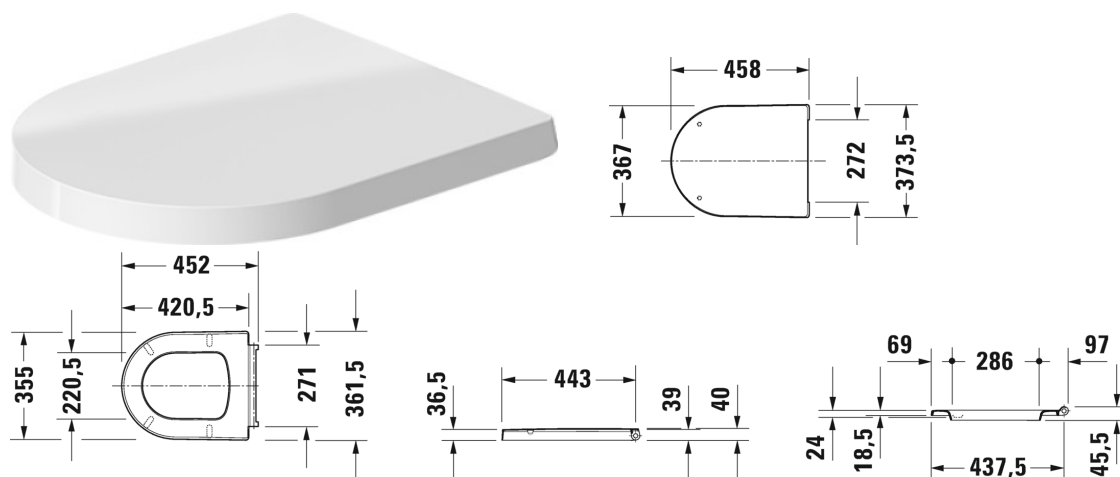

## Abattant # 002001..00 / 002001..00

Abattant	Dimension	Poids	Référence
charnières inox, sans amortisseur de fermeture			
<b>Finitions</b>			
00 Blanc 26 White/White Satin Matt			
<b>Variante</b>			
coloris intérieur Blanc, coloris extérieur Blanc		2,100 kg	002001..00
coloris intérieur Blanc, coloris extérieur Blanc satiné		2,100 kg	002001..00

## Abattant # 002009..00 / 002009..00

Abattant	Dimension	Poids	Référence
amovible, charnières inox, avec amortisseur de fermeture			
<b>Finitions</b>			
00 Blanc 26 White/White Satin Matt			
<b>Variante</b>			
coloris intérieur Blanc, coloris extérieur Blanc		2,100 kg	002009..00
coloris intérieur Blanc, coloris extérieur Blanc satiné		2,100 kg	002009..00