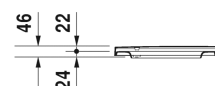

## Abattant # 002001..00 / 002001..00

Abattant	Dimension	Poids	Référence
charnières inox, sans amortisseur de fermeture			
<b>Finitions</b>			
00 Blanc 26 White/White Satin Matt			
<b>Variante</b>			
coloris intérieur Blanc, coloris extérieur Blanc		2,100 kg	002001..00
coloris intérieur Blanc, coloris extérieur Blanc satiné		2,100 kg	002001..00

## Abattant # 002009..00 / 002009..00

Abattant	Dimension	Poids	Référence
amovible, charnières inox, avec amortisseur de fermeture			
<b>Finitions</b>			
00 Blanc 26 White/White Satin Matt			
<b>Variante</b>			
coloris intérieur Blanc, coloris extérieur Blanc		2,100 kg	002009..00
coloris intérieur Blanc, coloris extérieur Blanc satiné		2,100 kg	002009..00