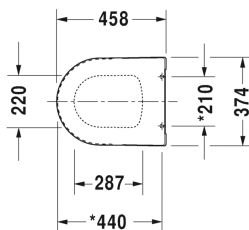

## Abattant # 002001..00 / 002001..00

Abattant	Dimension	Poids	Référence
charnières inox, sans amortisseur de fermeture			
<b>Finitions</b>			
00 Blanc 26 White/White Satin Matt			
<b>Variante</b>			
coloris intérieur Blanc, coloris extérieur Blanc		2,100 kg	002001..00
coloris intérieur Blanc, coloris extérieur Blanc satiné		2,100 kg	002001..00

## Abattant # 002009..00 / 002009..00

Abattant	Dimension	Poids	Référence
amovible, charnières inox, avec amortisseur de fermeture			
<b>Finitions</b>			
00 Blanc 26 White/White Satin Matt			
<b>Variante</b>			
coloris intérieur Blanc, coloris extérieur Blanc		2,100 kg	002009..00
coloris intérieur Blanc, coloris extérieur Blanc satiné		2,100 kg	002009..00