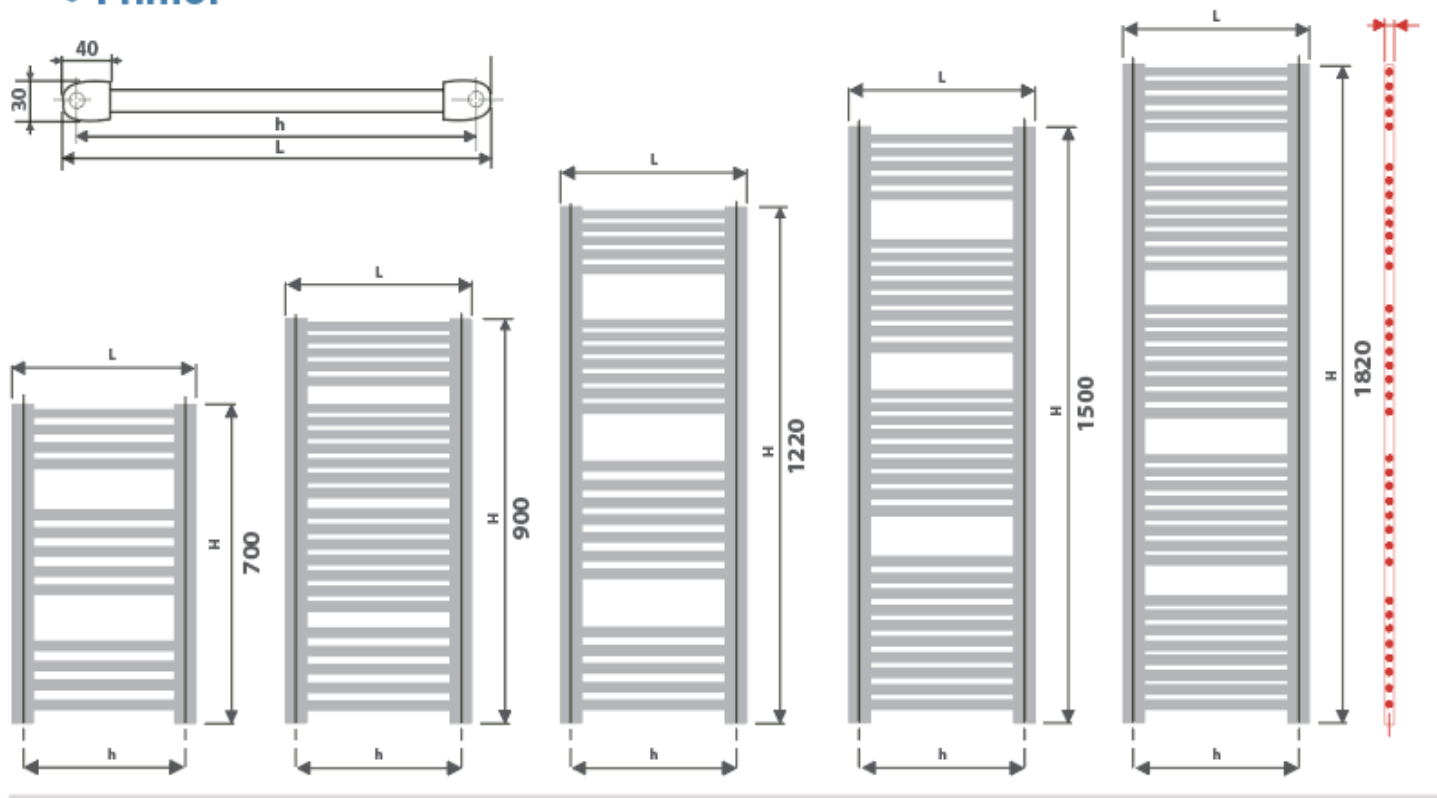

## Caractéristiques Techniques:

Largeur		Puissance en (Watt) $\Delta T50$ 75/65/20	Poids (Kg)	Conten (L)
450	700	291	4,4	2,5
500		318	4,7	2,7
600		372	5,4	3
750		449	6,3	3,5
450	900	378	5,9	3,4
500		413	6,3	3,6
600		482	7,2	4
750		583	8,5	4,7
450	1220	519	7,9	4,5
500		567	8,4	4,8
600		662	9,6	5,4
750		799	11,3	6,3
450	1500	643	9,9	5,7
500		703	10,6	6,1
600		820	12,1	6,9
750		991	14,3	8
450	1820	786	11,9	6,8
500		859	9,9	7,3
600		1003	14,5	8,2
750		1211	17,2	9,7

## › Dimensions (en mm):

### Caractéristiques Techniques

Hauteur H 700, 900, 1220, 1500, 1820 mm

Longueur L 450, 500, 600, 750 mm

Profondeur P 30 mm

Entre-axe h L - 30 mm