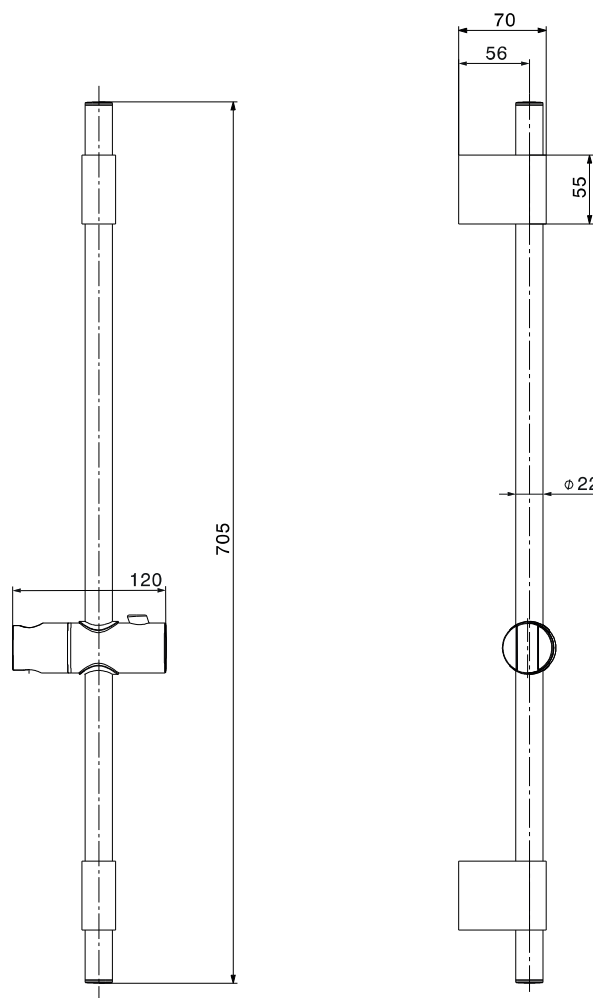

## Barre de douche Douz

Code article : 10A9A04

### Description

Finition chromée éclatante et durable NF EN ISO 1456

Tube en laiton Ø22

Support douchette réglable

Brillant et facile à nettoyer

Confort d'utilisation

MADE IN TUNISIA

[www.sopal.com](http://www.sopal.com)

## Barre de douche Douz

Code article : 10A9A04

Douchette  
1085A04

Flexible pour douchette  
4402A00