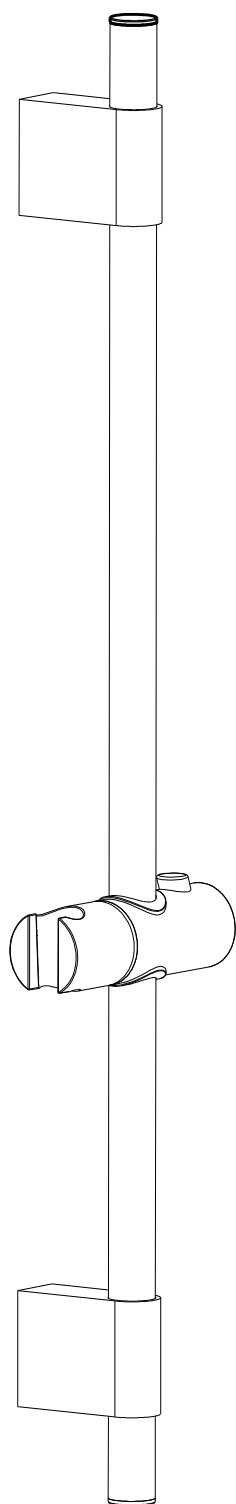

## Barre de douche Douz

Code article : 10A9A04

### Description

Finition chromée éclatante et durable NF EN ISO 1456

Tube en laiton Ø22

Support douchette réglable

Brillant et facile à nettoyer

Confort d'utilisation

MADE IN TUNISIA

[www.sopal.com](http://www.sopal.com)

## Barre de douche Douz

Code article : 10A9A04

Douchette  
1085A04

Flexible pour douchette  
4402A00