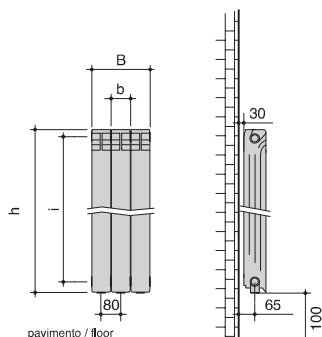

MODELLO model	h (mm) altezza height	b (mm) larghezza width	i (mm) interasse center distance	p (mm) profondità depth	peso weight kg	contenuto d'acqua water content lt	resa termica / thermal output w		
							Δt 30°	Δt 50°	Δt 60°
350	428	80	350	95	1,08	0,26	46,2	88,8	112,1
500	578	80	500	95	1,37	0,33	63,5	121,2	152,6
600	678	80	600	95	1,52	0,37	68,7	133,1	168,5
700	778	80	700	95	1,80	0,40	76,1	148,1	187,8
800	878	80	800	95	2,03	0,43	83,9	164,7	209,5

Pressione di Utilizzo / Operating Pressure **20 BAR**
Massima Pressione / Explosion Pressure **≥ 40 BAR**

$B = (8 \times N) + 20 \text{ mm}$
 $N = (\text{max } 14) \text{ n}^\circ \text{ elementi batteria}$
(max 14) n° elements battery