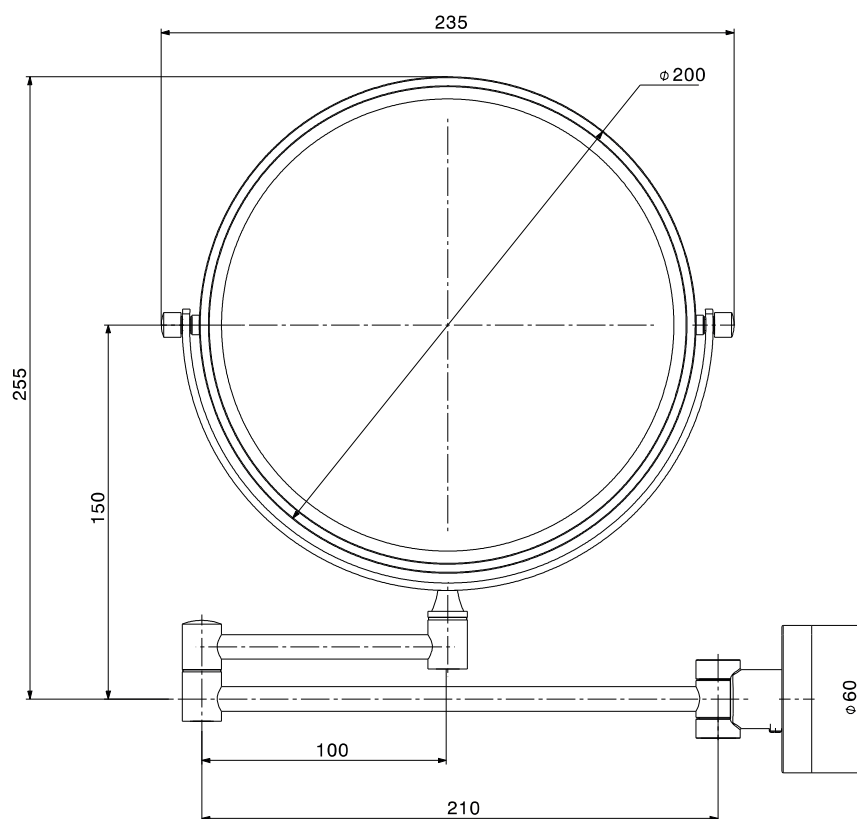

## Miroir grossissant mural double face

Code article : SB89A04

### Description

Finition chromé brillant NF EN ISO 1456  
Bras télescopique en laiton à 2 articulations  
Miroir double face dépliant et giratoire de Ø 200  
Miroir réversible avec reflet normal et grossissant  
Miroir extensible pivotant à 360°  
Fixations invisibles  
Visserie fournie  
Robuste et confort d'utilisation