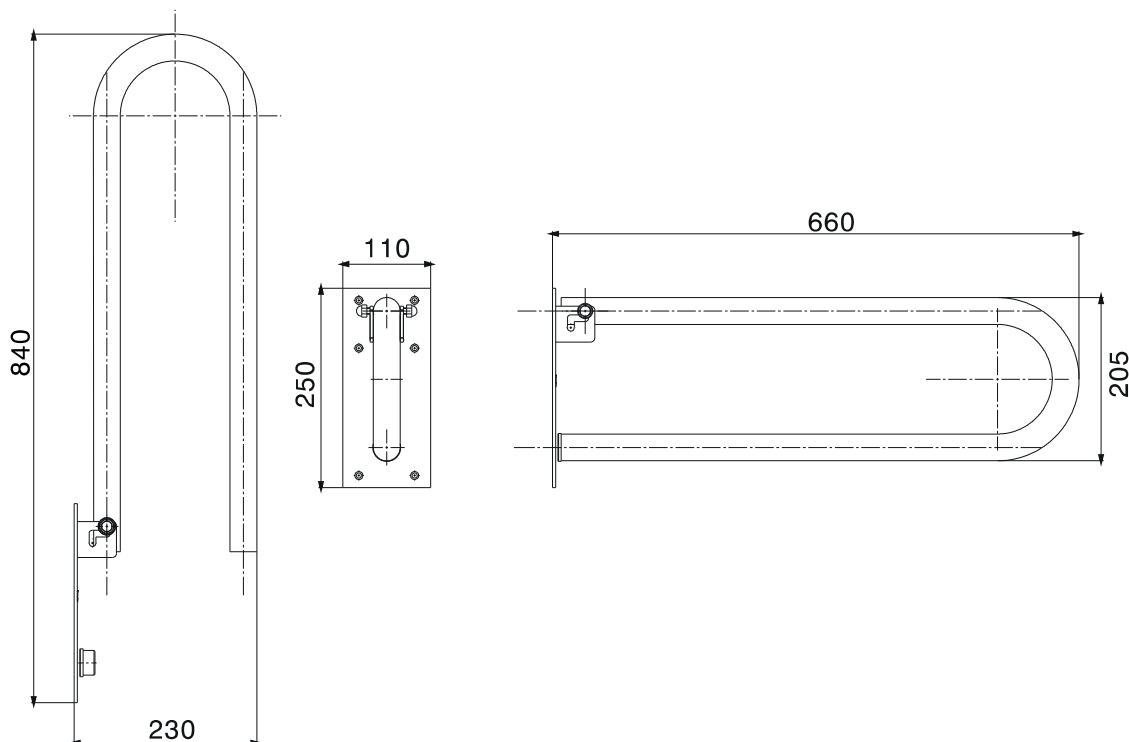

Barre d'appui relevable

Code article : SB86A04

Description

Finition chromé brillant NF EN ISO 1456
Barre d'appui rabattable en Inox pour PMR
Tube Ø34 ergonomique et confortable
Fixation murale et visible
Visserie fournie
Brillant et facile à nettoyer
Confort d'utilisation