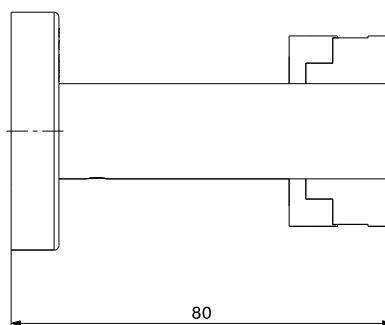

Support miroir pivotant Série Yasmine

Code article : SB78A04

Description

Finition chromé brillant NF EN ISO 1456

Corps en laiton

Fixation murale et invisible

Visserie fournie

Brillant et facile à nettoyer

Confort d'utilisation

MADE IN TUNISIA

www.sopal.com