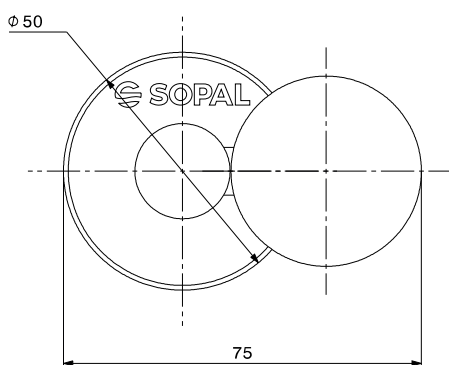

Support miroir pivotant Série Yasmine

Code article : SB78A04

Description

Finition chromé brillant NF EN ISO 1456

Corps en laiton

Fixation murale et invisible

Visserie fournie

Brillant et facile à nettoyer

Confort d'utilisation

MADE IN TUNISIA

www.sopal.com