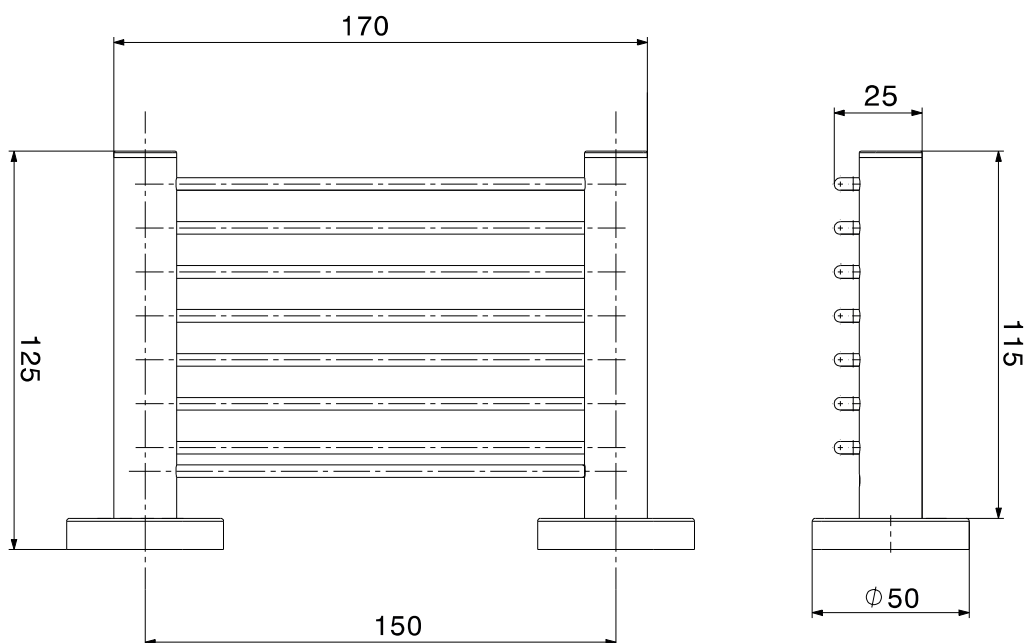

Porte savon-douche Série Yasmine

Code article : SB77A04

Description

Finition chromé brillant NF EN ISO 1456

Corps en laiton

Fixation murale et invisible

Visserie fournie

Brillant et facile à nettoyer

Confort d'utilisation

MADE IN TUNISIA

www.sopal.com