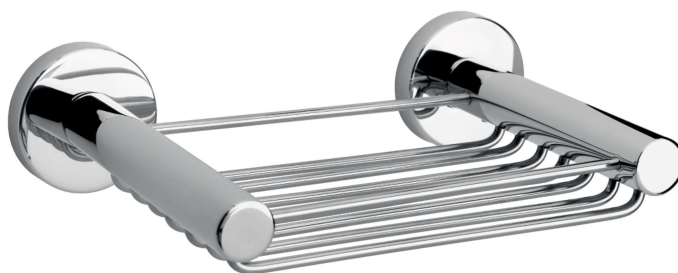

Porte savon-douche Série Yasmine

Code article : SB77A04

Description

Finition chromé brillant NF EN ISO 1456

Corps en laiton

Fixation murale et invisible

Visserie fournie

Brillant et facile à nettoyer

Confort d'utilisation

MADE IN TUNISIA

www.sopal.com