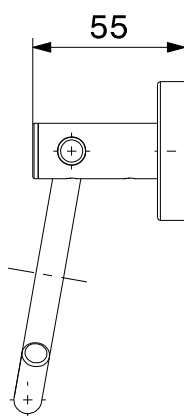

Porte essuie-mains simple Série Yasmine

Code article : SB66A04

Description

Finition chromé brillant NF EN ISO 1456

Corps en laiton

Fixation murale et invisible

Visserie fournie

Brillant et facile à nettoyer

Confort d'utilisation

MADE IN TUNISIA

www.sopal.com