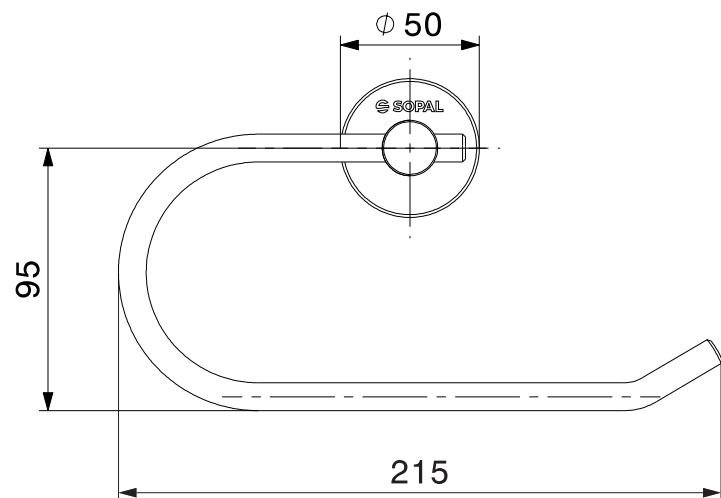

Porte essuie-mains simple Série Yasmine

Code article : SB66A04

Description

Finition chromé brillant NF EN ISO 1456

Corps en laiton

Fixation murale et invisible

Visserie fournie

Brillant et facile à nettoyer

Confort d'utilisation

MADE IN TUNISIA

www.sopal.com