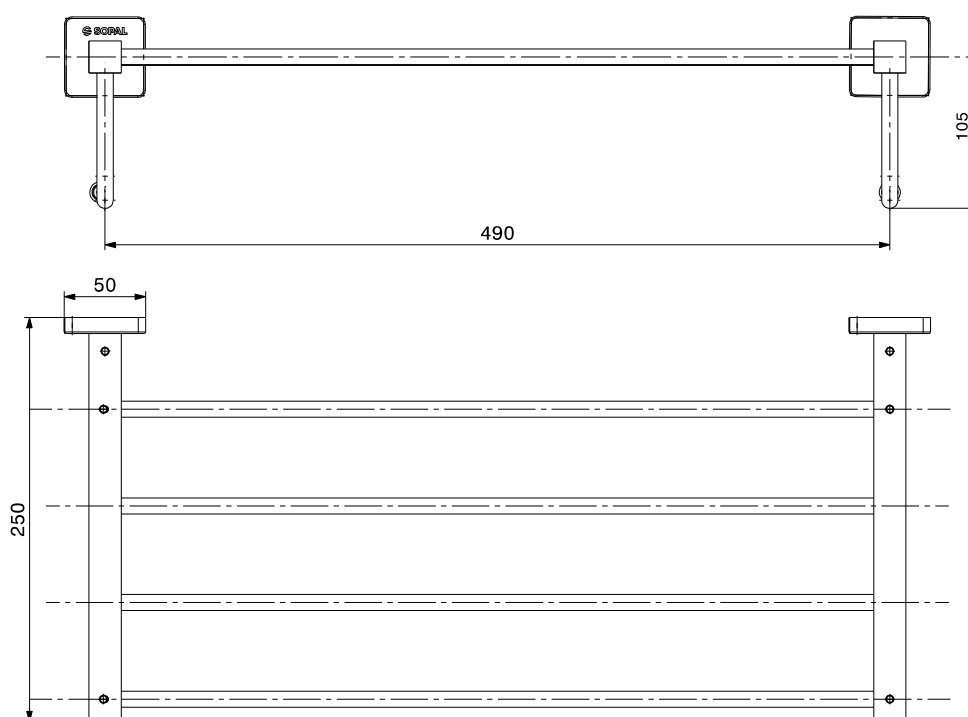

Etagère pour serviettes GM Série Ward

Code article : SB48A04

Description

Finition chromé brillant NF EN ISO 1456

Corps en laiton

Fixation murale et invisible

Visserie fournie

Brillant et facile à nettoyer

Confort d'utilisation

MADE IN TUNISIA

www.sopal.com