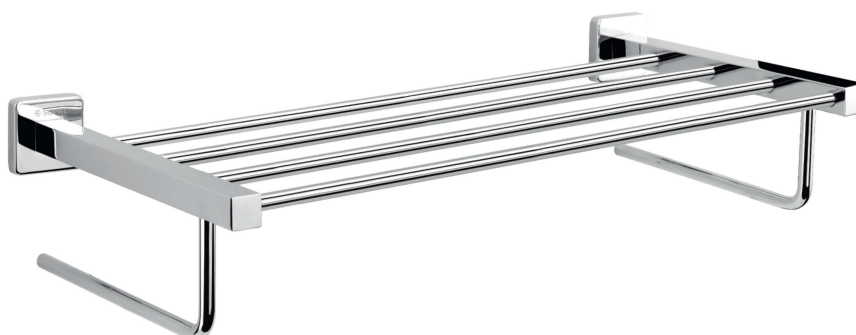

Etagère pour serviettes GM Série Ward

Code article : SB48A04

Description

Finition chromé brillant NF EN ISO 1456

Corps en laiton

Fixation murale et invisible

Visserie fournie

Brillant et facile à nettoyer

Confort d'utilisation

MADE IN TUNISIA

www.sopal.com