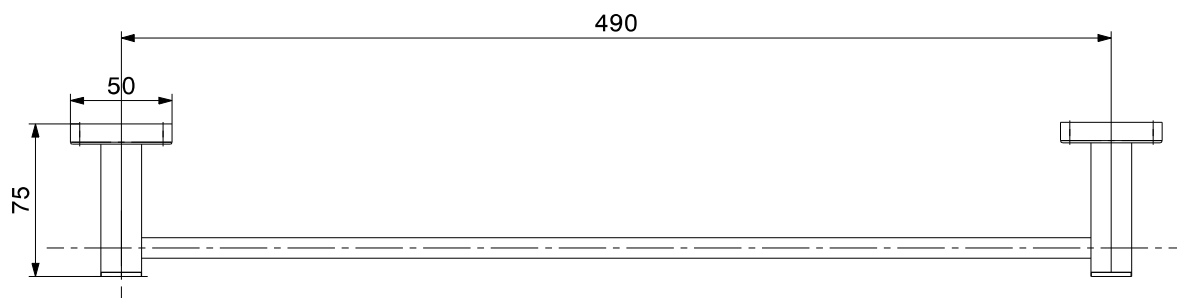

Porte serviette simple Série Ward

Code article : SB43A04

Description

Finition chromé brillant NF EN ISO 1456

Corps en laiton

Fixation murale et invisible

Visserie fournie

Brillant et facile à nettoyer

Confort d'utilisation

MADE IN TUNISIA

www.sopal.com