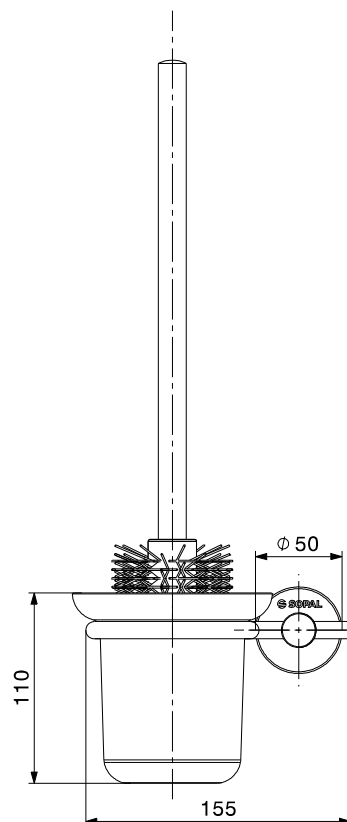

Porte balai mural Série Yasmine

Code article : SB32A04

Description

Finition chromé brillant NF EN ISO 1456

Corps en laiton

Fixation murale et invisible

Visserie fournie

Brillant et facile à nettoyer

Confort d'utilisation

MADE IN TUNISIA

www.sopal.com