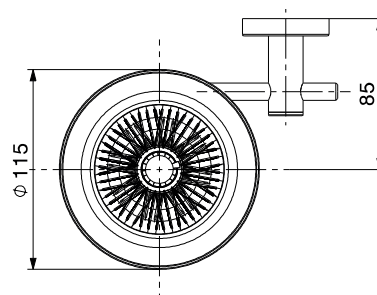

Porte balai mural Série Yasmine

Code article : SB32A04

Description

Finition chromé brillant NF EN ISO 1456

Corps en laiton

Fixation murale et invisible

Visserie fournie

Brillant et facile à nettoyer

Confort d'utilisation

MADE IN TUNISIA

www.sopal.com