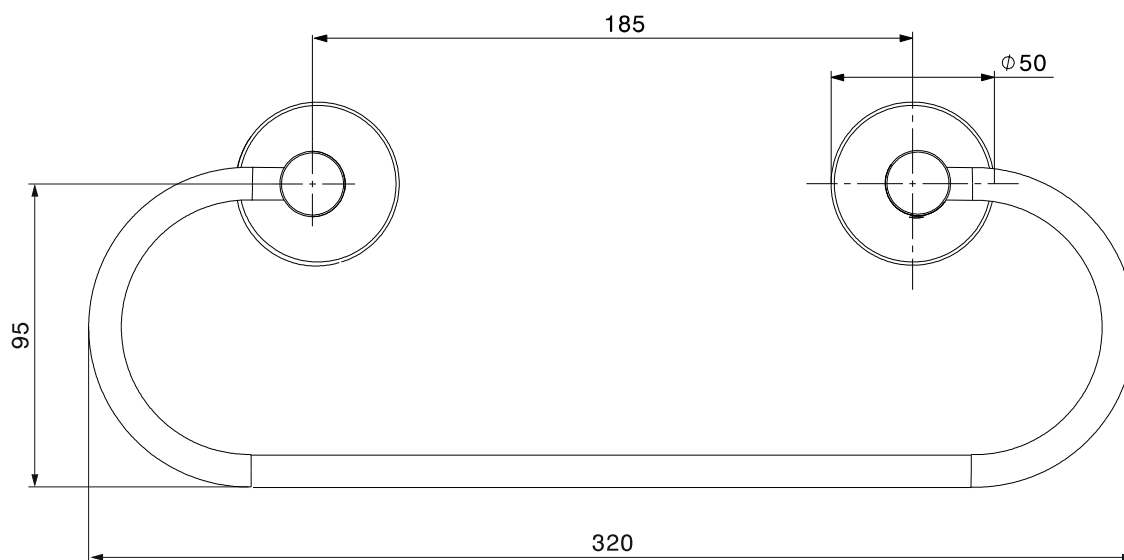

Porte essuie-mains Série Yasmine

Code article : SB29A04

Description

Finition chromé brillant NF EN ISO 1456

Corps en laiton

Fixation murale et invisible

Visserie fournie

Brillant et facile à nettoyer

Confort d'utilisation

MADE IN TUNISIA

www.sopal.com