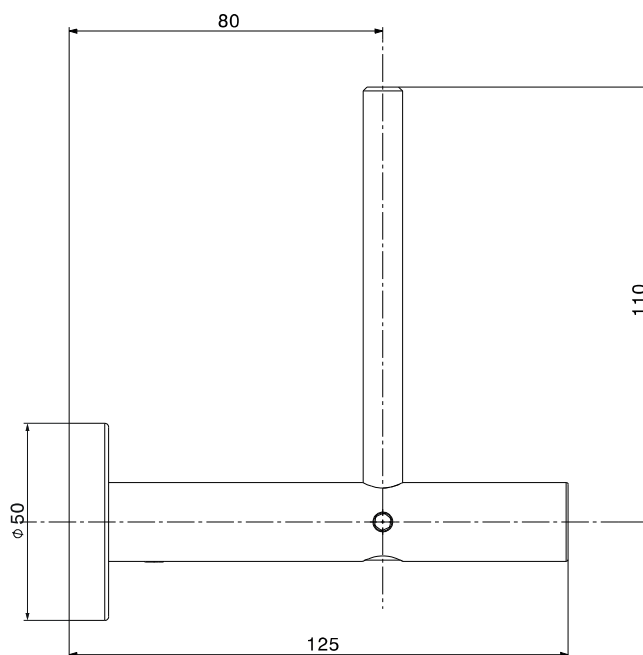

Porte rouleau de papier Série Yasmine

Code article : SB26A04

Description

Finition chromé brillant NF EN ISO 1456

Corps en laiton

Fixation murale et invisible

Visserie fournie

Brillant et facile à nettoyer

Confort d'utilisation

MADE IN TUNISIA

www.sopal.com