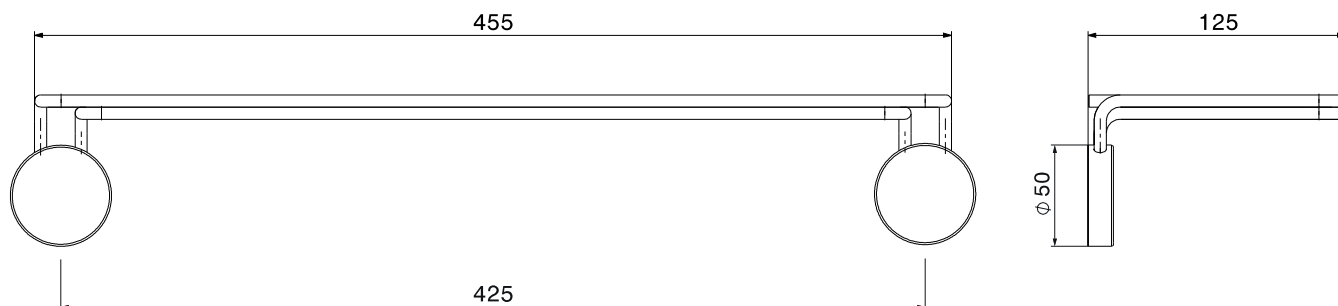

Tablette de lavabo Série Fell

Code article : SB15A10

Description

Finition en Inox 316 L

Visserie fournie

Fixations invisibles

MADE IN TUNISIA

www.sopal.com