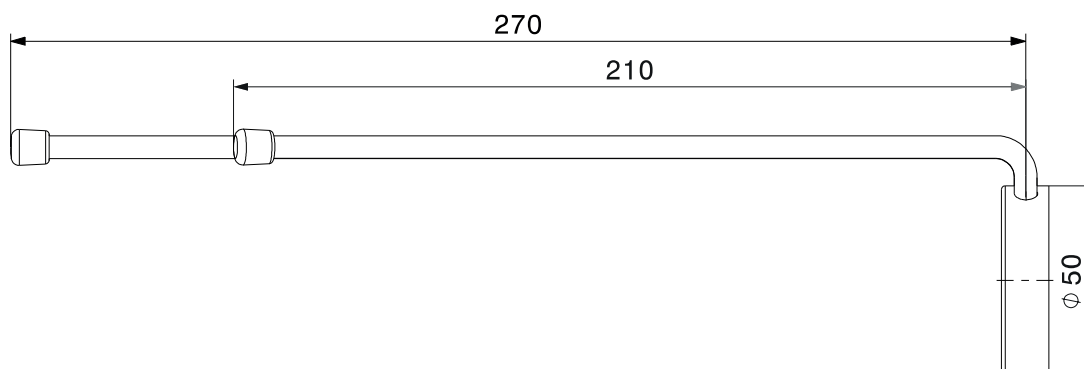

## Porte serviettes Série Fell

Code article : SB12A10

### Description

Finition en Inox 316 L

Visserie fournie

Fixations invisibles

MADE IN TUNISIA

[www.sopal.com](http://www.sopal.com)