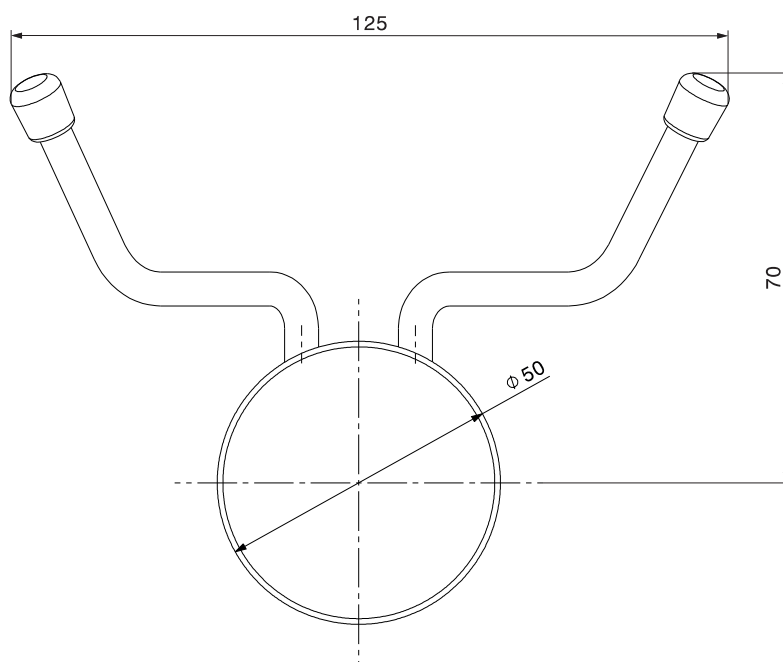

Porte vêtements Série Fell

Code article : SB11A10

Description

Finition en Inox 316 L

Visserie fournie

Fixations invisibles

MADE IN TUNISIA

www.sopal.com