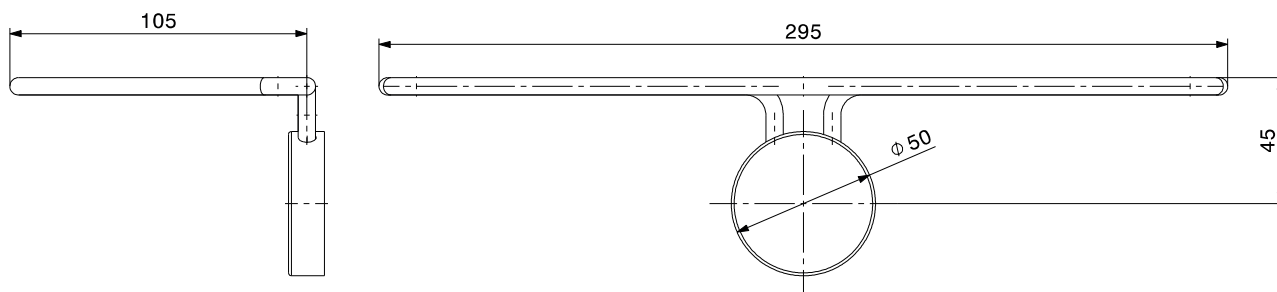

## Porte essuie-mains Série Fell

Code article : SB08A10

### Description

Finition en Inox 316 L

Visserie fournie

Fixations invisibles

MADE IN TUNISIA

[www.sopal.com](http://www.sopal.com)