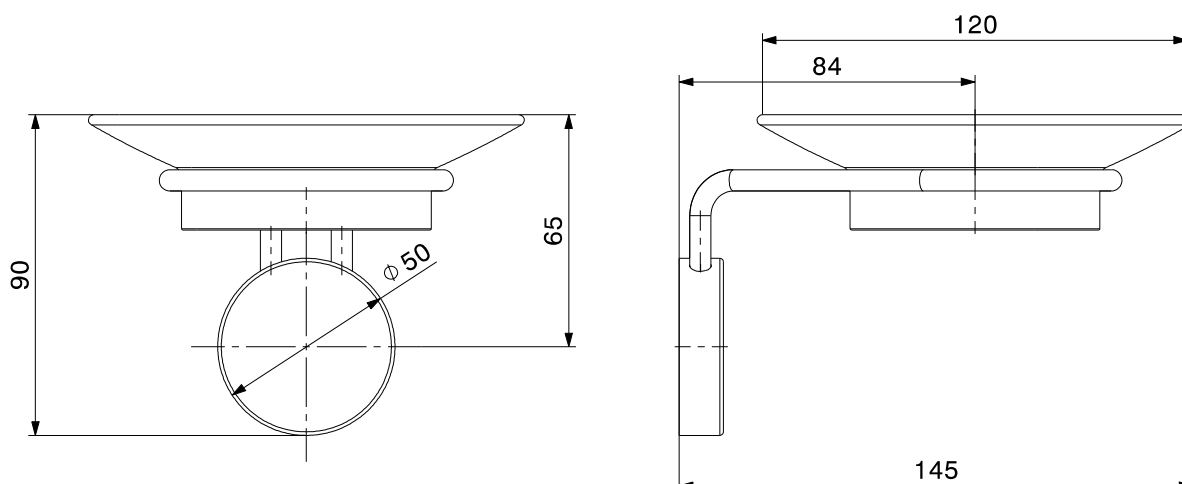

## Porte savon Série Fell

Code article : SB03A10

### Description

Finition en Inox 316 L

Visserie fournie

Fixations invisibles

MADE IN TUNISIA

[www.sopal.com](http://www.sopal.com)