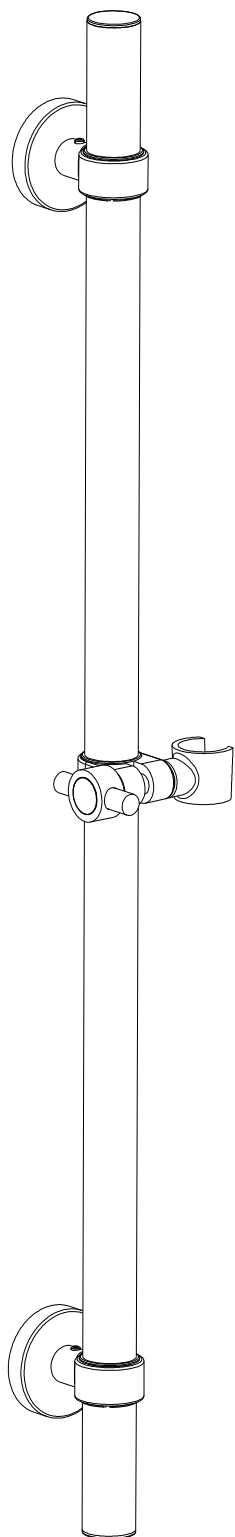

Barre de douche Djerba

Code article : 10B9A04

Description

Finition chromée éclatante et durable NF EN ISO 1456

Tube en laiton Ø24

Support douchette réglable

Brillant et facile à nettoyer

Confort d'utilisation

MADE IN TUNISIA

www.sopal.com

Barre de douche Djerba

Code article : 10B9A04

Douchette
1005A04

Flexible de douche
4402A00