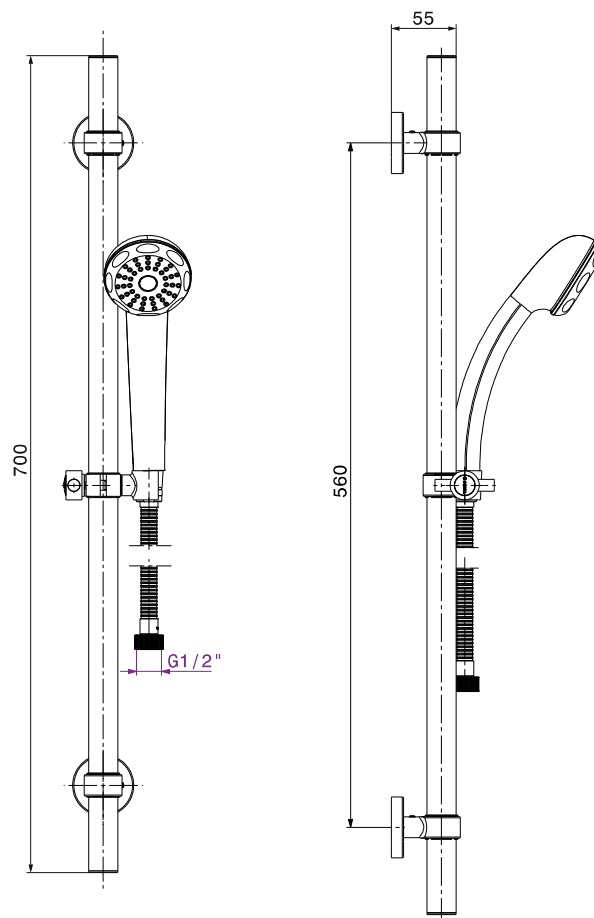

Barre de douche Djerba

Code article : 10B9A04

Description

Finition chromée éclatante et durable NF EN ISO 1456

Tube en laiton Ø24

Support douchette réglable

Brillant et facile à nettoyer

Confort d'utilisation

MADE IN TUNISIA

www.sopal.com

Barre de douche Djerba

Code article : 10B9A04

Douchette
1005A04

Flexible de douche
4402A00