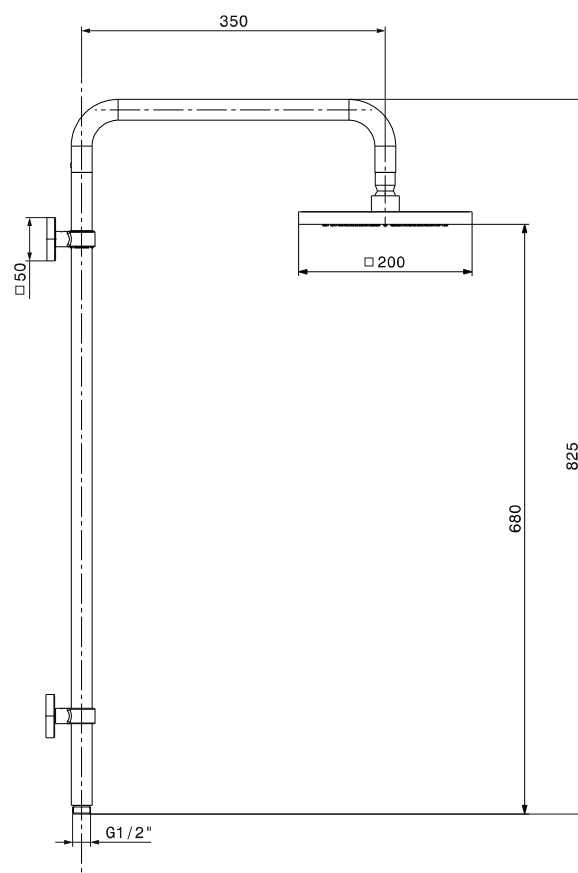

### Description

Finition chromée éclatante et durable NF EN ISO 1456  
Tube en laiton Ø 24  
Fixation murale  
Douchette 200 mm orientable  
Brillant et facile à nettoyer  
Confort d'utilisation

### Caractéristiques techniques

|                                    |                  |
|------------------------------------|------------------|
| Pression d'utilisation recommandée | De 1 à 10 bars   |
| Débit nominal                      | 18l/min à 3 bars |
| Résistance thermique               | 90° C max        |