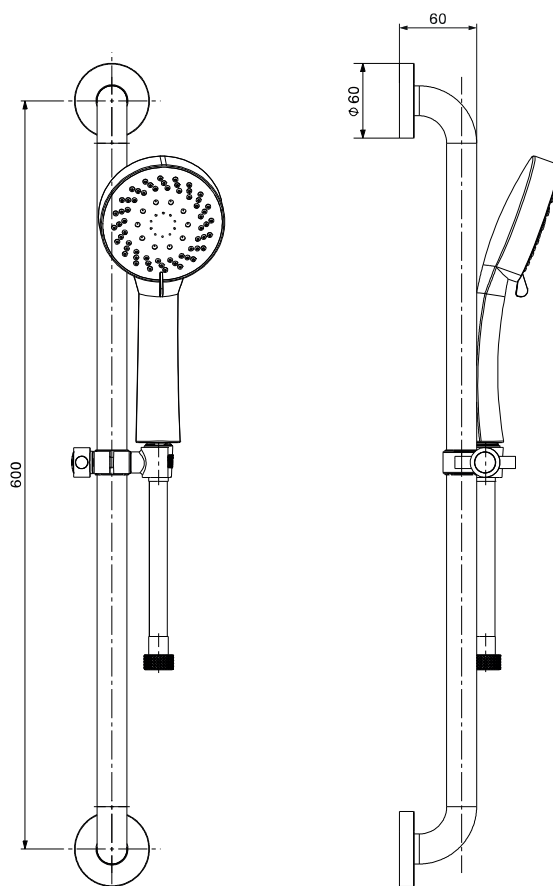

Barre de douche et d'appui Sousse

Code article : 1060A04

Description

Finition chromée éclatante et durable NF EN ISO 1456

Tube en laiton Ø24

Support douchette réglable

Brillant et facile à nettoyer

Confort d'utilisation

MADE IN TUNISIA

www.sopal.com

Barre de douche et d'appui Sousse

Code article : 1060A04