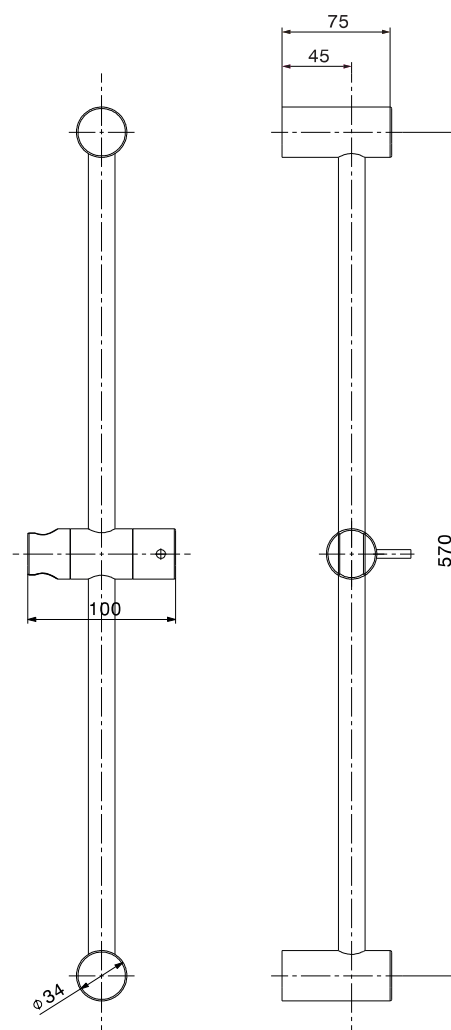

Barre de douche Bizerte

Code article : 1033A04

Description

Finition chromée éclatante et durable NF EN ISO 1456

Tube en laiton Ø18

Support douchette réglable

Brillant et facile à nettoyer

Confort d'utilisation

MADE IN TUNISIA

www.sopal.com

Barre de douche Bizerte

Code article : 1033A04