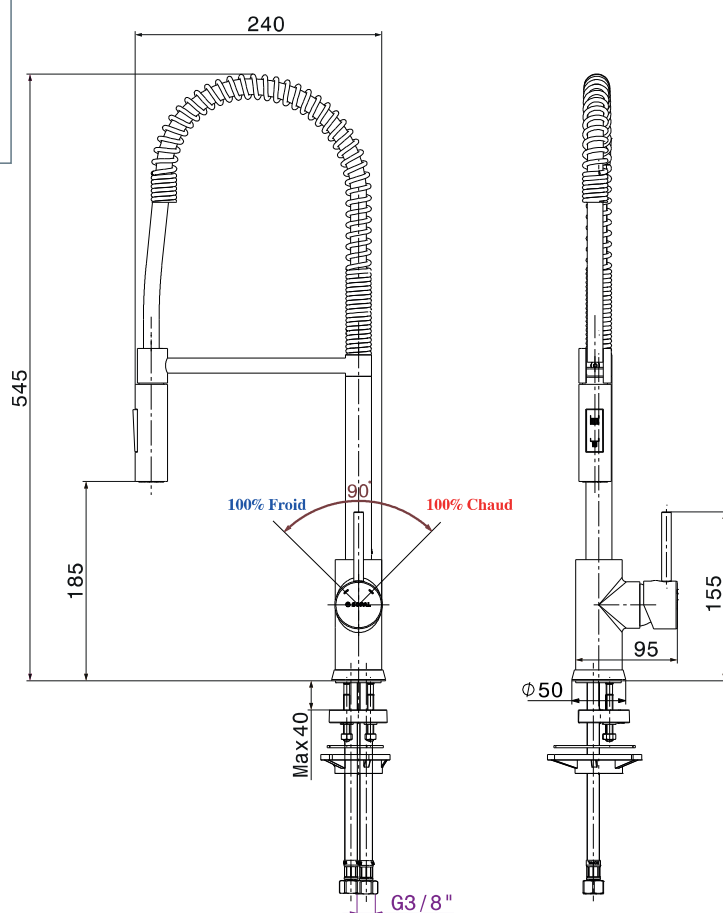

## Mitigeur d'évier long Bizerte

Code article : 06DMA04

### Description

Finition chromée éclatante et durable NF EN ISO 1456  
Cartouche en céramique Ø35mm avec économie d'eau  
Brillant et facile à nettoyer  
Confort d'utilisation  
Bec rotative à 360°  
Douchette double jet  
Flexibles de raccordement souples, sertis d'usine

### Caractéristiques techniques

Pression d'utilisation recommandée	De 1 à 10 bars
Débit nominal	20l/min à 3 bars
Résistance thermique	90° C max
Endurance cartouche	70000 cycles

MADE IN TUNISIA

[www.sopal.com](http://www.sopal.com)